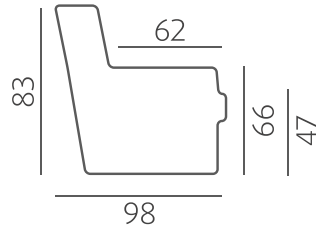

JALKAMALLIVAIHTOEHDOT

236/15 metalli

227/15 metalli

126/15 puu

Metallijalan väri vaihtoehdot

Musta

Harjattu
metalliLV,
koivuPähkinä,
koivuWenge,
koivuÖljyitty
tammiMusta,
tammi**RUNGON RAKENNE**

Istuinrungoissa käytämme perinteikkäitä loviliitoksia ja istuinjousia on aina vähintään neljä per istumapaikka. Selän rakenne suunnitellaan aina mukavuutta ja ergonomiia unohtamatta. Käsinojien tukevat kiertojäykät kotelorakenteet varmistavat sen, että runko säilyttää ryhtinsä vuodesta toiseen. Kaikki verhoilupinnat ovat pehmustettuja. Testatulle massiivipuurunkolle myönnämme 20 vuoden takuun.