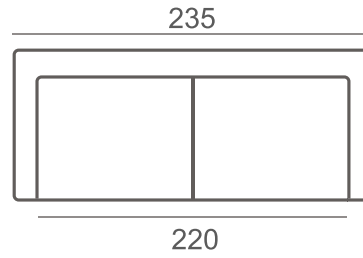

KIINTEÄT SOHVAT

D2-220