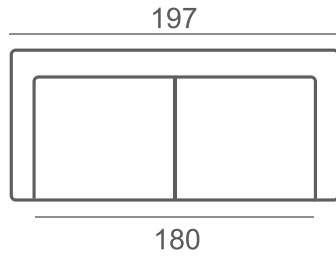

KIINTEÄT SOHVAT

D2-180