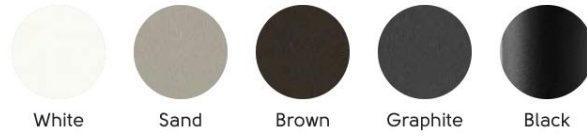

P47 ARMCHAIR

Frame

METAL - Cat. M1