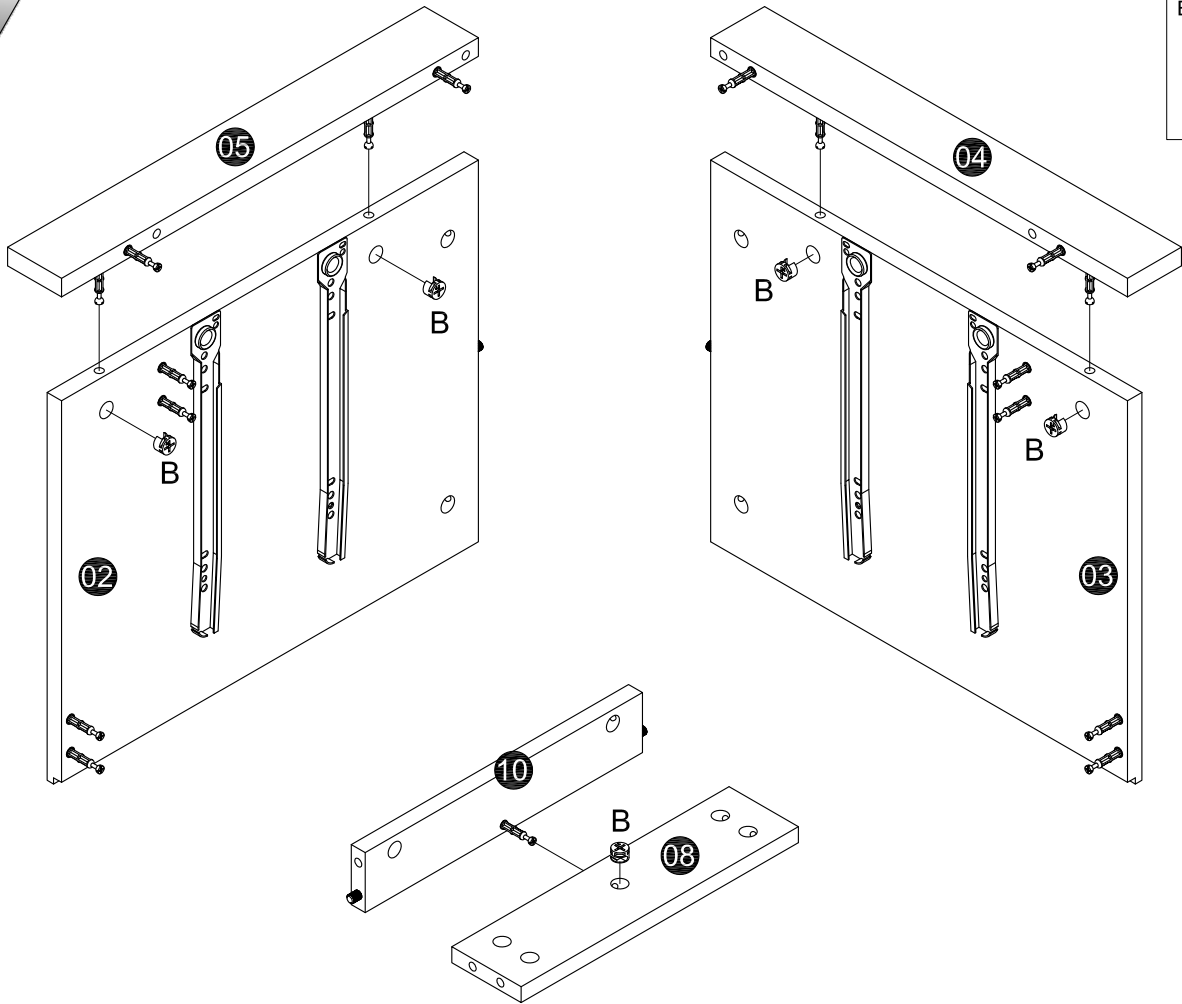

03

B Lock x5

04