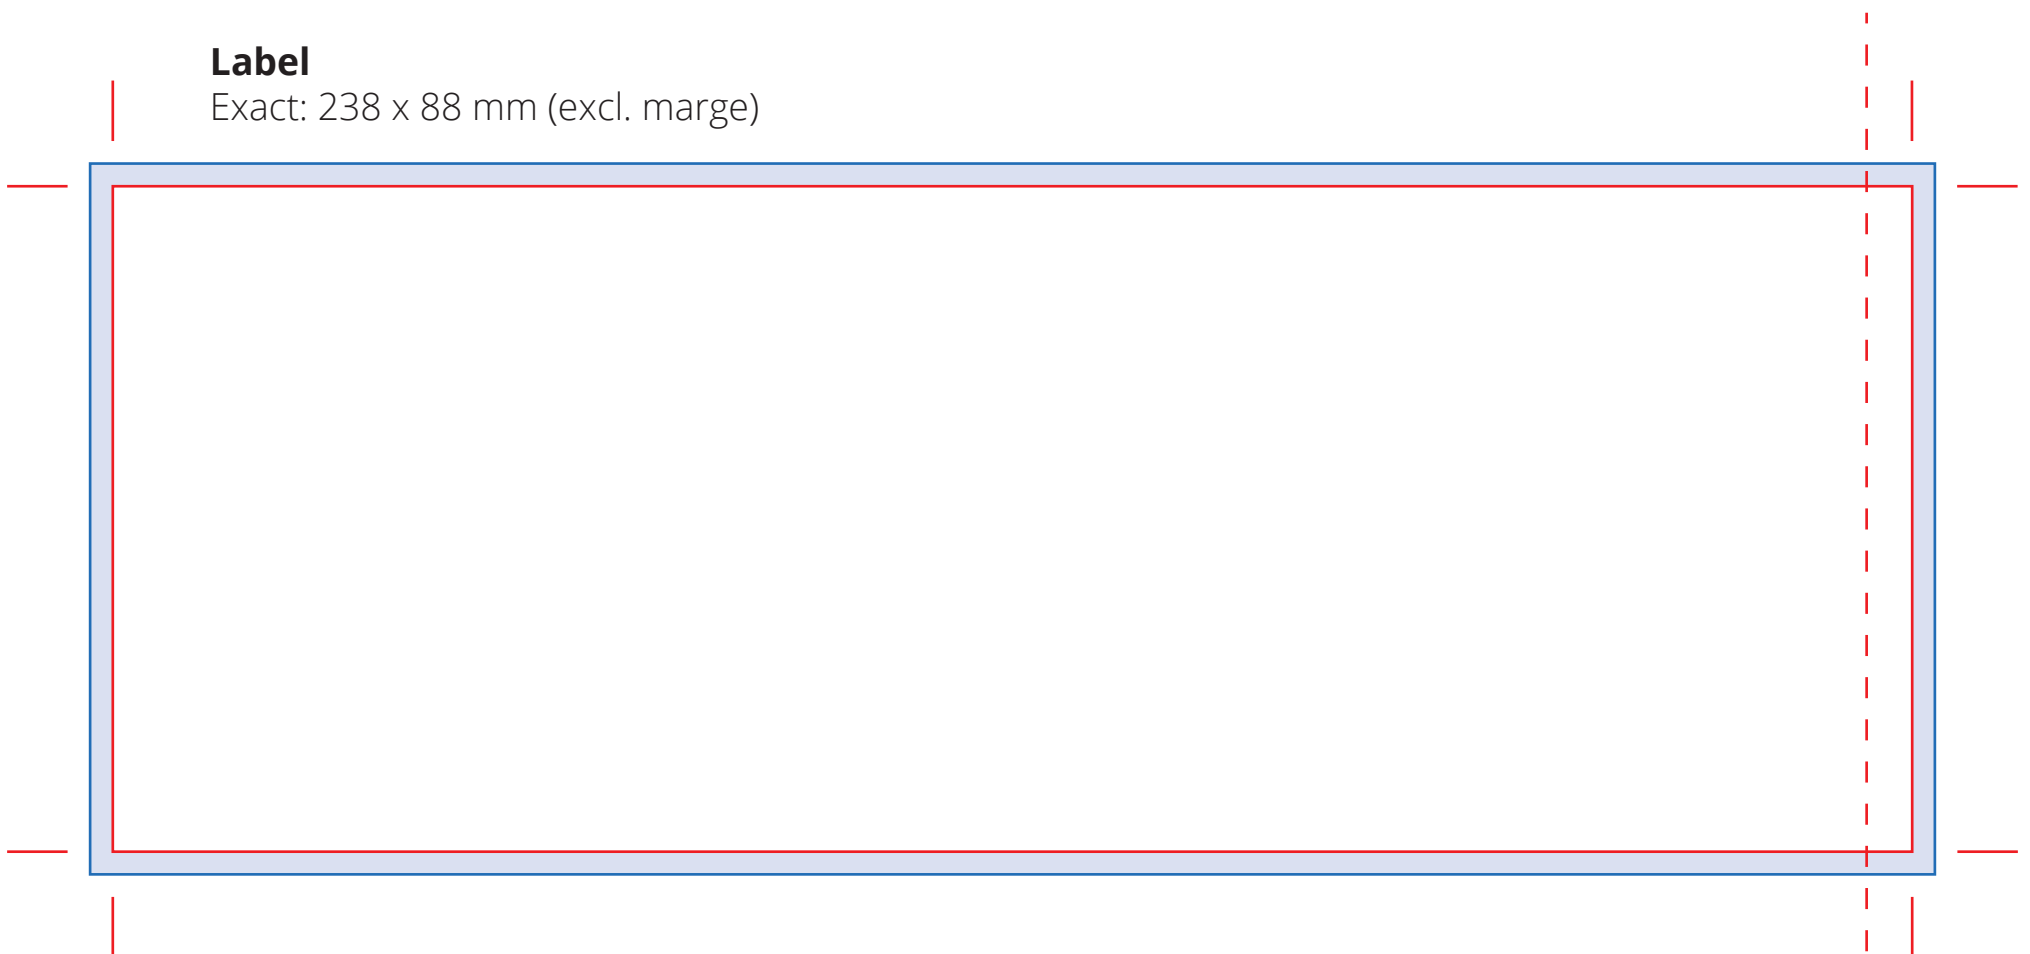

## Deksel

Ø 65 mm (excl. marge)

## Label

Exact: 238 x 88 mm (excl. marge)

**Marge:** In dit gedeelte **moet** de afbeelding doorlopen. Echter hier geen tekst plaatsen, want dit wordt eraf gesneden.

**Ontwerp:** Deze ruimte is vrij van opmaak.

**Plakrand:** Vanaf deze markering wordt de de wikkel overlapt. Plaats hier dan ook geen belangrijke informatie.

### Aanlevering:

- Als PDF, Ai of PSD.
- Bij PSD bestanden; **minimale resolutie** is 300 dpi.
- Bij PDF of Ai bestanden; **afbeeldingen insluiten en tekst in lettercontouren omzetten.**