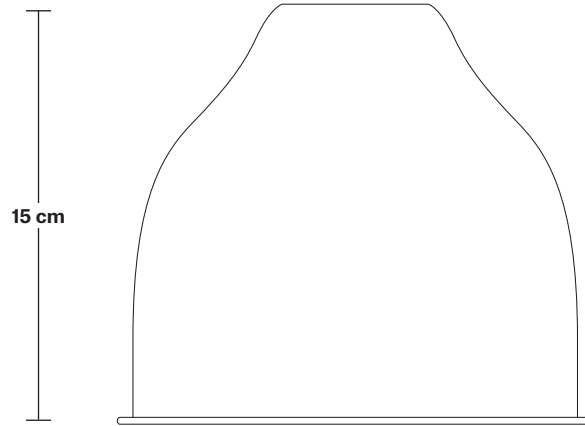

18 cm

4 cm

15 cm

## Cone Shade - 7 Inch

**Weight:** 0.35 kg

### DIMENSIONS

**H:** 15 cm x **W:** 18 cm x **D:** 18 cm

**Shade Diameter:** 18 cm / 7"

**Shade Height:** 15 cm / 6.1"