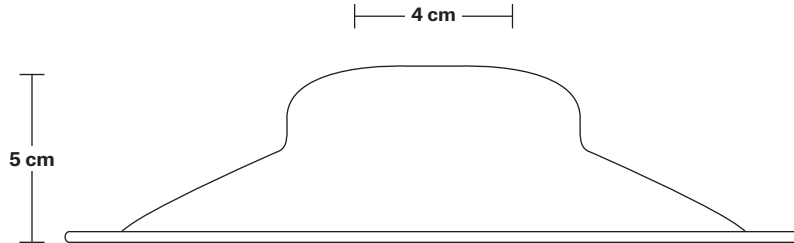

|----- 21 cm -----|

5 cm

|----- 4 cm -----|

## Flat - 8 Inch

### DIMENSIONS

**H:** 5 cm x **W:** 21 cm x **D:** 21 cm

**Shade Diameter:** 21 cm / 8.2"

**Shade Height:** 5 cm / 2"