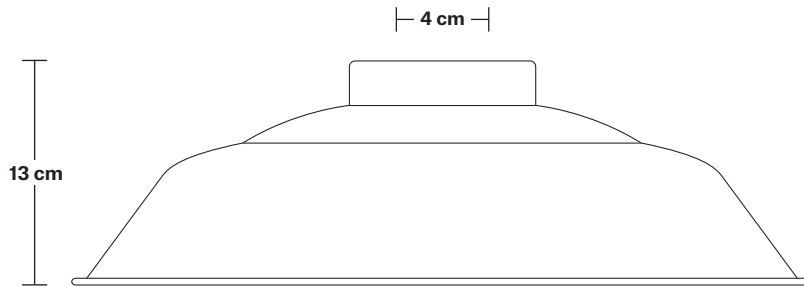

41 cm

13 cm

4 cm

## Step - 16 Inch

**Weight:** 1.2 kg

### DIMENSIONS

**H:** 13 cm x **W:** 41 cm x **D:** 41 cm

**Shade Diameter:** 41 cm / 16"

**Shade Height:** 13 cm / 5.1"