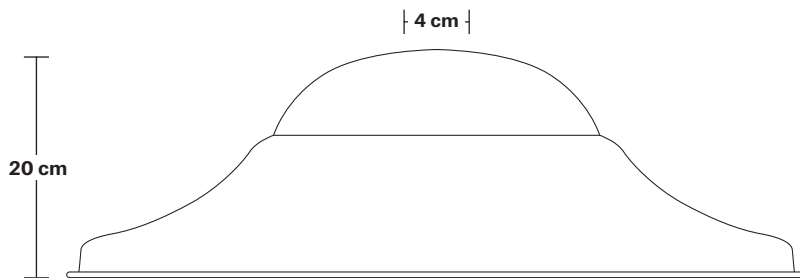

53 cm

## Giant Hat - 21 Inch

**Weight:** 1.8 kg

### DIMENSIONS

**H:** 20 cm x **W:** 53 cm x **D:** 53 cm

**Shade Diameter:** 53 cm / 21"

**Shade Height:** 20 cm / 7.9"