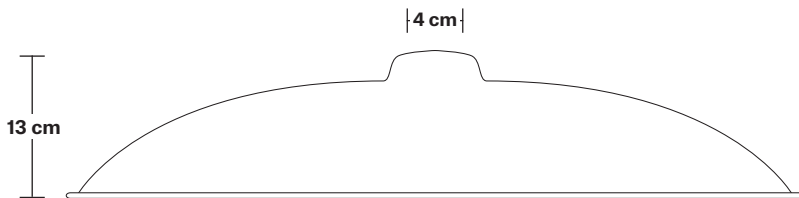

61 cm

## Giant Bowl - 24 Inch

### DIMENSIONS

**H:** 13 cm x **W:** 61 cm x **D:** 61 cm

**Shade Diameter:** 61 cm / 24"

**Shade Height:** 13 cm / 5.3"