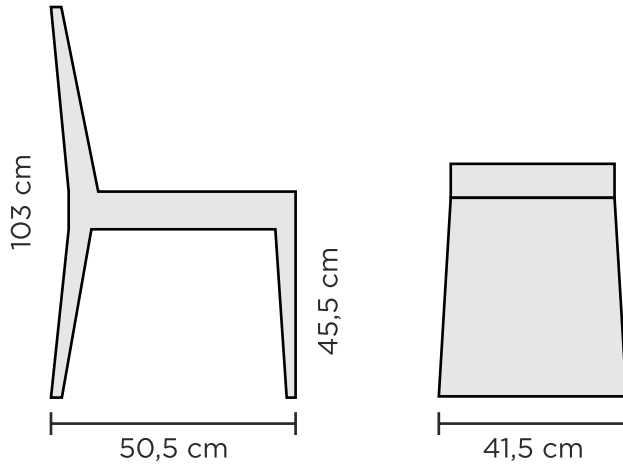

Mitat

Pöytien korkeus: 75 cm
Pöydän kannen paksuus: 18mm
Pöydänjalka: 57x57mm massiivipuuta
Sarjalaudan korkeus: 85mm

RUOKATUOLIN MITAT