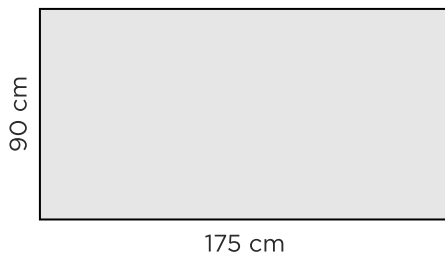

RUOKAPÖYDÄT