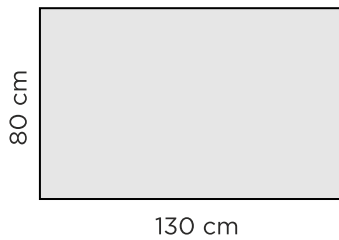

RUOKAPÖYDÄT