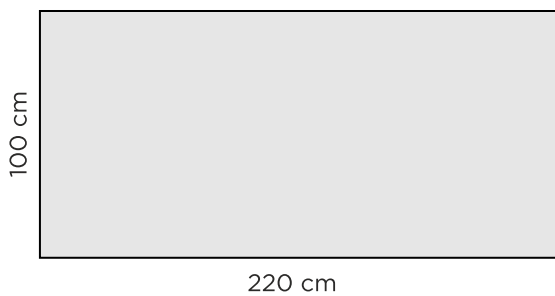

RUOKAPÖYDÄT