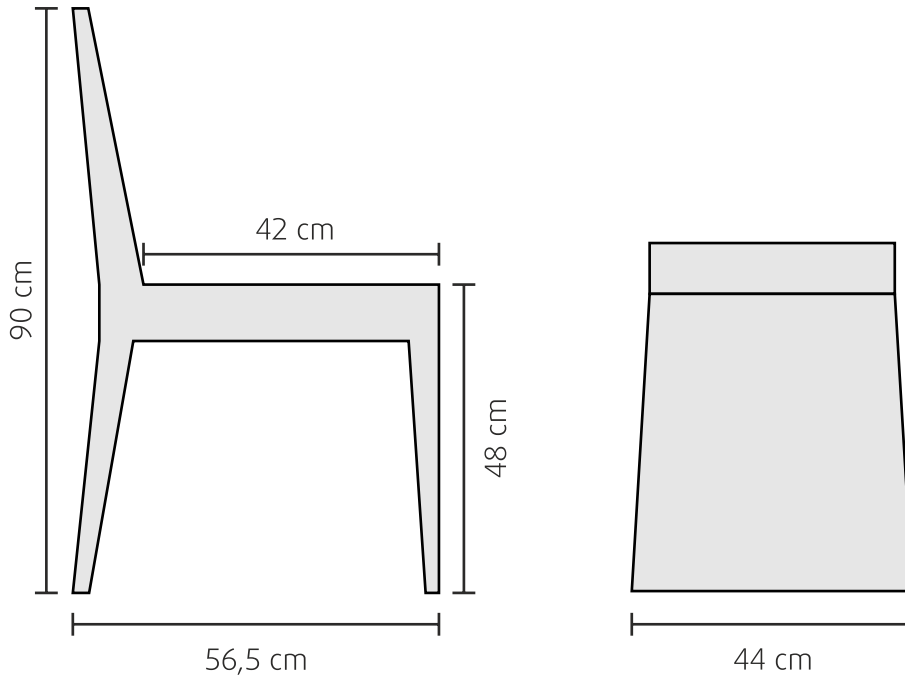

Mood tuoli:
Bond 20 -kangas, musta koivu.

KUVA

Kokoonpano: Mood tuolit, Bond 12 -kangas, musta koivu.
Mood pöytä Ø100cm, musta tammiviilu.

MOOD

Korkeaselkäinen Mood-ruokatuoli tuo eleganttia mukavuutta ruokapöydän äärelle. Linjakas ruokatuoli valmistetaan massiivipuusta. Tuolin korkealaatuiset pehmusteet sekä ympäriverhoiltu istuinosa miellyttävät silmää ja tarjoavat sopivasti pehmeyttä ryhdikkääseen istumiseen.

MUUNNELTAVUUS

- Valitse pöydän koko
- Valitse pöydän kansiväri
- Valitse tuolin verhoilumateriaali
- Valitse tuolin jalkaväri

OMINAISUUDET

PÖYDÄN KANSI: MDF + Tammiviilu
PÖYDÄNJALKA: Metalli, maalattu musta
TUOLIN JALAT: Massiivipuuta

VÄRIVAIHTOEHDOT

* Pöydänkannen väri vaihtoehdot

TUOLI

PÖYDÄT Pöytien korkeus: 75 cm