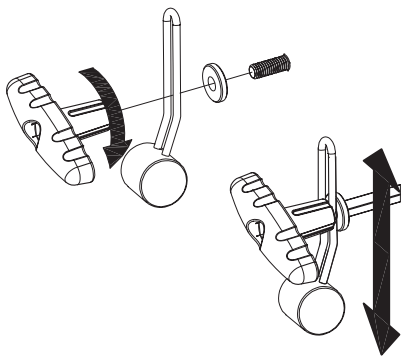

Key # Cle # Llave # Teilnummer	Part# Piece # Parte # Teilnummer	Description	Description	Description	Description	Quantity Quantité Cantidad Quantität
1	S15236	Motor 120V	Moteur 120V	Motor 120V	Motor 120V 1	1
2	57039-90	Bracket	Support	Soporte	Halter	1
3	S15257	Spit Rod	Brochette	Varrilla de Asador	Bratspiess	1
4	S15287	4 Prong Forks	Fourchette a 4 Fourchon	Tenedor Con 4 Puas	Vierzinkige Fleischgabl	2
5	S15263	Bushing	Col	Cojinete	Buechse	1
6	S15299	Washer	Rondelle	Arandela	Unterlagsscheibe	1
7	S15270	Balancer	Contrepoids	Balanza	Gewicht	1
8	S15271	Handle	Poignee	Mango	Griff	1
9	S35095	Screw 10-24	Vis 10-24	Tornillo 10-24	Schraube 10-24	2
10	S21061	Wing Nut 10-24	Ecrou 10-24	Tuerca 10-24	Fluegelmutter 10-24	2
11	60090-6X	Extension	Prolongateur	Extensión	Verlängerung	1

66009
Rotisserie • Universal Fit
Tourneboche • Ajustement Universel
Rosticero • Ajuste Universal
Drehspieß-set mit elektromotor • Universal-Passung

Key # Cle # Llave # Teilnummer	Part# Piece # Parte # Teilnummer	Description	Description	Descripcion	Beschreibung	Quantity Quantité Cantidad Quantität
1	S15236	Motor 120V	Moteur 120V	Motor 120V	Motor 120V 1	1
2	50404	Bracket	Support	Soporte	Halter	1
3	515257	Spit Rod	Brochette	Varrilla de Asador	Bratspiess	1
4	515287	4 Prong Forks	Fourchette a 4 Fourchon	Tenedor Con 4 Puas	Vierzinkige Fleischgabl	2
5	S15263	Bushing	Col	Cojinete	Buechse	1
6	S15299	Washer	Rondelle	Arandela	Unterlagscheibe	1
7	S15270	Balancer	Contrepoids	Balanza	Gewicht	1
8	S15271	Handle	Poignee	Mango	Griff	1
9	S35095	Screw 10-24	Vis 10-24	Tornillo 10-24	Schraube 10-24	4
10	S21061	Wing Nut 10-24	Ecrou 10-24	Tuerca 10-24	Flugelmutter 10-24	4
11	60090-6X	Extension	Prolongateur	Extensión	Verlängerung	1