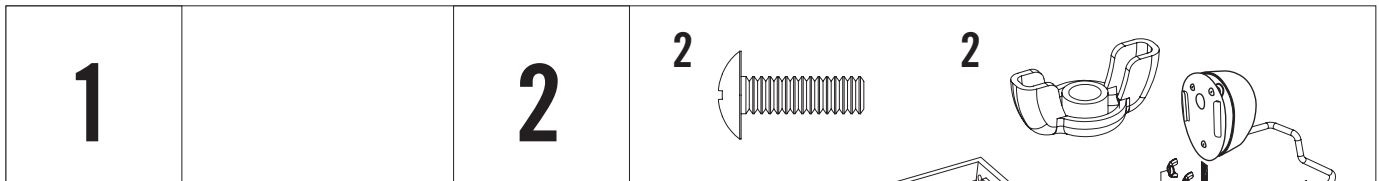

Key # Cle # Llave # Teilnummer	Part# Piece # Parte # Teilnummer	Description	Description	Description	Description	Quantity Quantité Cantidad Quantität
1	S15236	Motor 120V	Moteur 120V	Motor 120V	Motor 120V 1	1
2	57039-90	Bracket	Support	Soporte	Halter	1
3	S15257	Spit Rod	Brochette	Varrilla de Asador	Bratspiess	1
4	S15287	4 Prong Forks	Fourchette a 4 Fourchon	Tenedor Con 4 Puas	Vierzinkige Fleischgabl	2
5	S15263	Bushing	Col	Cojinete	Buechse	1
6	S15299	Washer	Rondelle	Arandela	Unterlagsscheibe	1
7	S15270	Balancer	Contrepoids	Balanza	Gewicht	1
8	S15271	Handle	Poignee	Mango	Griff	1
9	S35095	Screw 10-24	Vis 10-24	Tornillo 10-24	Schraube 10-24	2
10	S21061	Wing Nut 10-24	Ecrou 10-24	Tuerca 10-24	Fluegelmutter 10-24	2
11	60090-6X	Extension	Prolongateur	Extensión	Verlängerung	1

66009
Rotisserie • Universal Fit
Tourneboche • Ajustement Universel
Rosticero • Ajuste Universal
Drehspieß-set mit elektromotor • Universal-Passung

Key # Cle # Llave # Teilnummer	Part# Piece # Parte # Teilnummer	Description	Description	Descripcion	Beschreibung	Quantity Quantité Cantidad Quantität
1	S15236	Motor 120V	Moteur 120V	Motor 120V	Motor 120V 1	1
2	50404	Bracket	Support	Soporte	Halter	1
3	515257	Spit Rod	Brochette	Varrilla de Asador	Bratspiess	1
4	515287	4 Prong Forks	Fourchette a 4 Fourchon	Tenedor Con 4 Puas	Vierzinkige Fleischgabl	2
5	S15263	Bushing	Col	Cojinete	Buechse	1
6	S15299	Washer	Rondelle	Arandela	Unterlagscheibe	1
7	S15270	Balancer	Contrepoids	Balanza	Gewicht	1
8	S15271	Handle	Poignee	Mango	Griff	1
9	S35095	Screw 10-24	Vis 10-24	Tornillo 10-24	Schraube 10-24	4
10	S21061	Wing Nut 10-24	Ecrou 10-24	Tuerca 10-24	Flugelmutter 10-24	4
11	60090-6X	Extension	Prolongateur	Extensión	Verlängerung	1