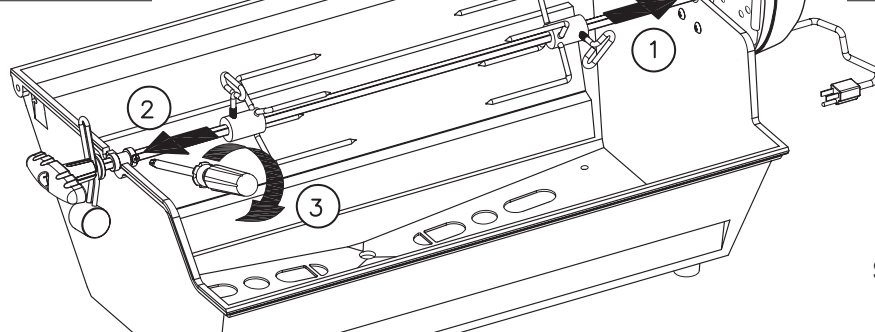

Key # Cle # Llave # Teilnummer	Part# Piece # Parte # Teilnummer	Description	Description	Description	Description	Quantity Quantité Cantidad Quantität
1	S15236	Motor 120V	Moteur 120V	Motor 120V	Motor 120V 1	1
2	57039-90	Bracket	Support	Soporte	Halter	1
3	S15257	Spit Rod	Brochette	Varrilla de Asador	Bratspiess	1
4	S15287	4 Prong Forks	Fourchette a 4 Fourchon	Tenedor Con 4 Puas	Vierzinkige Fleischgabl	2
5	S15263	Bushing	Col	Cojinete	Buechse	1
6	S15299	Washer	Rondelle	Arandela	Unterlagsscheibe	1
7	S15270	Balancer	Contrepoids	Balanza	Gewicht	1
8	S15271	Handle	Poignee	Mango	Griff	1
9	S35095	Screw 10-24	Vis 10-24	Tornillo 10-24	Schraube 10-24	2
10	S21061	Wing Nut 10-24	Ecrou 10-24	Tuerca 10-24	Fluegelmutter 10-24	2
11	60090-6X	Extension	Prolongateur	Extensión	Verlängerung	1

66009
Rotisserie • Universal Fit
Tourneboche • Ajustement Universel
Rosticero • Ajuste Universal
Drehspieß-set mit elektromotor • Universal-Passung

Key # Cle # Llave # Teilnummer	Part# Piece # Parte # Teilnummer	Description	Description	Descripcion	Beschreibung	Quantity Quantité Cantidad Quantität
1	S15236	Motor 120V	Moteur 120V	Motor 120V	Motor 120V 1	1
2	50404	Bracket	Support	Soporte	Halter	1
3	515257	Spit Rod	Brochette	Varrilla de Asador	Bratspiess	1
4	515287	4 Prong Forks	Fourchette a 4 Fourchon	Tenedor Con 4 Puas	Vierzinkige Fleischgabl	2
5	S15263	Bushing	Col	Cojinete	Buechse	1
6	S15299	Washer	Rondelle	Arandela	Unterlagscheibe	1
7	S15270	Balancer	Contrepoids	Balanza	Gewicht	1
8	S15271	Handle	Poignee	Mango	Griff	1
9	S35095	Screw 10-24	Vis 10-24	Tornillo 10-24	Schraube 10-24	4
10	S21061	Wing Nut 10-24	Ecrou 10-24	Tuerca 10-24	Flugelmutter 10-24	4
11	60090-6X	Extension	Prolongateur	Extensión	Verlängerung	1