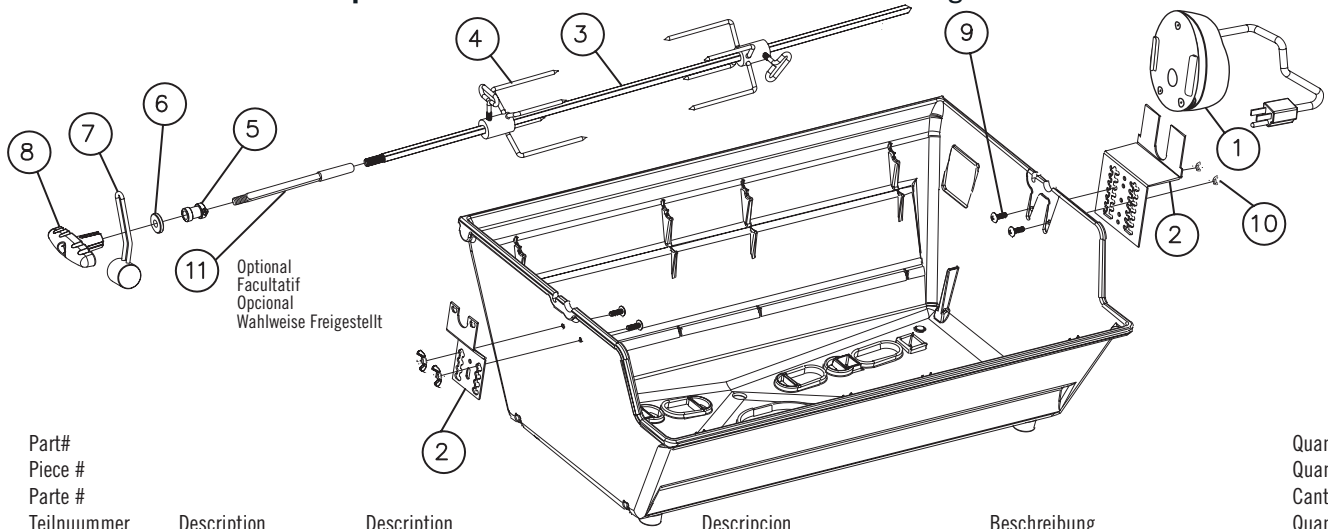

Key # Cle # Llave # Teilnummer	Part# Piece # Parte # Teilnummer	Description	Description	Description	Description	Quantity Quantité Cantidad Quantität
1	S15236	Motor 120V	Moteur 120V	Motor 120V	Motor 120V 1	1
2	57039-90	Bracket	Support	Soporte	Halter	1
3	S15257	Spit Rod	Brochette	Varrilla de Asador	Bratspiess	1
4	S15287	4 Prong Forks	Fourchette a 4 Fourchon	Tenedor Con 4 Puas	Vierzinkige Fleischgabl	2
5	S15263	Bushing	Col	Cojinete	Buechse	1
6	S15299	Washer	Rondelle	Arandela	Unterlagsscheibe	1
7	S15270	Balancer	Contrepoids	Balanza	Gewicht	1
8	S15271	Handle	Poignee	Mango	Griff	1
9	S35095	Screw 10-24	Vis 10-24	Tornillo 10-24	Schraube 10-24	2
10	S21061	Wing Nut 10-24	Ecrou 10-24	Tuerca 10-24	Fluegelmutter 10-24	2
11	60090-6X	Extension	Prolongateur	Extensión	Verlängerung	1

66009
Rotisserie • Universal Fit
Tourneboche • Ajustement Universel
Rosticero • Ajuste Universal
Drehspieß-set mit elektromotor • Universal-Passung

Key # Cle # Llave # Teilnummer	Part# Piece # Parte # Teilnummer	Description	Description	Descripcion	Beschreibung	Quantity Quantité Cantidad Quantität
1	S15236	Motor 120V	Moteur 120V	Motor 120V	Motor 120V 1	1
2	50404	Bracket	Support	Soporte	Halter	1
3	515257	Spit Rod	Brochette	Varrilla de Asador	Bratspiess	1
4	515287	4 Prong Forks	Fourchette a 4 Fourchon	Tenedor Con 4 Puas	Vierzinkige Fleischgabl	2
5	S15263	Bushing	Col	Cojinete	Buechse	1
6	S15299	Washer	Rondelle	Arandela	Unterlagscheibe	1
7	S15270	Balancer	Contrepoids	Balanza	Gewicht	1
8	S15271	Handle	Poignee	Mango	Griff	1
9	S35095	Screw 10-24	Vis 10-24	Tornillo 10-24	Schraube 10-24	4
10	S21061	Wing Nut 10-24	Ecrou 10-24	Tuerca 10-24	Flugelmutter 10-24	4
11	60090-6X	Extension	Prolongateur	Extensión	Verlängerung	1