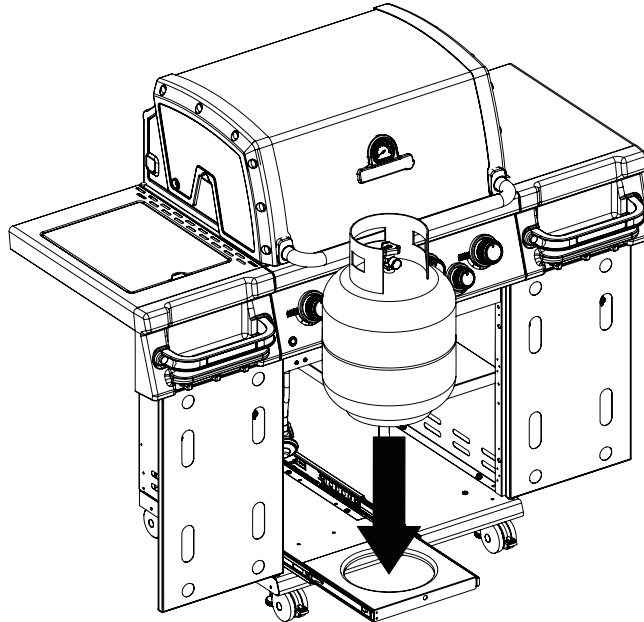

23

24

25

26

PARTS LIST / LISTE DES PIÈCES / LISTA DE PARTES

<u>KEY #</u>	<u>ITEM #</u>	<u>DESCRIPTION</u>	<u>DESCRIPTION</u>	<u>9562-14</u>	<u>9562-24</u>	<u>9562-44</u>	<u>9563-14</u>	<u>9563-24</u>	<u>9563-44</u>
				<u>9562-17</u>	<u>9562-27</u>	<u>9562-47</u>	<u>9563-17</u>	<u>9563-27</u>	<u>9563-47</u>
1	27005-003	FIRE BOX ASSEMBLY	FOUR	1	1	1	1	1	1
2	86005-301	LID ASSEMBLY	LE COUVERCLE	1	1	1	•	•	•
	86005-303	LID ASSEMBLY	LE COUVERCLE	•	•	•	1	1	1
5	27249-904	GREASE SHIELD	PROTECTION CONTRE LA GRAISSE	4	4	4	4	4	4
7	Y-11544	SCREW - BURNER	VIS - BRÛLEUR	4	4	4	4	4	4
8	S21242	HITCH PIN CLIP	ATTACHE DE CHEVILLE	4	4	4	4	4	4
18	22022-284	GRID	GRILLE	2	2	2	2	2	2
20	22005-991	GRID - WARMING RACK	GRILLE - MAINTIEN AU CHAUD	1	1	1	1	1	1
22	22025-904	COLLECTOR BOX	RECIPIENT	1	1	1	1	1	1
25	22909-104LP	BURNER	BRÛLEUR	4/0	4/0	4/0	4/0	4/0	4/0
	22909-104NG	BURNER	BRÛLEUR	0/4	0/4	0/4	0/4	0/4	0/4
26	22001-769	CONTROL KNOB	BOUTON DE CONTROLE	4	4	4	4	4	4
26A	22001-669	CONTROL KNOB	BOUTON DE CONTROLE	•	1	2	•	1	2
27	22002-264	CONTROL BEZEL	MONTURE DE CONTROLE	4	4	4	4	4	4
27A	22001-164	CONTROL BEZEL	MONTURE DE CONTROLE	•	1	2	•	1	2
28	22005-813	CONTROL COVER	PANNEAU DE CONTROLE	1	•	•	1	•	•
	22005-833	CONTROL COVER	PANNEAU DE CONTROLE	•	1	•	•	1	•
	22005-883	CONTROL COVER	PANNEAU DE CONTROLE	•	•	1	•	•	1
32	10111-15A	HOSE	TUYAU	1/0	1/0	1/0	1/0	1/0	1/0
34	S13473-091	HOSE-SIDE BURNER LP	TUYAU DU BRÛLEUR LATERAL PL	•	1/0	1/0	•	1/0	1/0
	S13473-132	HOSE-SIDE BURNER NG	TUYAU DU BRÛLEUR LATERAL GN	•	0/1	0/1	•	0/1	0/1
34A	Y-11230	COTTER PIN	ATTACHE DE CHEVILLE	•	1	1	•	1	1
35	29005-014	CONTROL ASSEMBLY	SOUPE	1/0	•	•	1/0	•	•
	29005-017	CONTROL ASSEMBLY	SOUPE	0/1	•	•	0/1	•	•
	29005-034	CONTROL ASSEMBLY	SOUPE	•	1/0	•	•	1/0	•
	29005-037	CONTROL ASSEMBLY	SOUPE	•	0/1	•	•	0/1	•
	29005-074	CONTROL ASSEMBLY	SOUPE	•	•	1/0	•	•	1/0
	29005-077	CONTROL ASSEMBLY	SOUPE	•	•	0/1	•	•	0/1
36	10342-T18	ELECTRODE - SIDE BURNER	ELECTRODE - BRÛLEUR DE COTE	•	1	1	•	1	1
37	20809-957	TUBE-REAR BURNER ASSY	TUBE DE BRÛLEUR ARRIÈRE	•	•	1	•	•	1
38	Y-11990	HEX NUT	ÉCROU	•	•	1	•	•	1
40	10114-16	HOSE & REGULATOR	TUYAU ET REGULATEUR PL	1/0	1/0	1/0	1/0	1/0	1/0
	10111-K45	HOSE NATURAL GAS	TUYAU (GAZ NATUREL)	0/1	0/1	0/1	0/1	0/1	0/1
43	10342-E12	ELECTRODE	ELECTRODE	2	2	2	2	2	2
44	10342-42	ELECTRONIC IGNITOR	ALLUMAGE ÉLECTRONIQUE	1	•	•	1	•	•
	10342-43	ELECTRONIC IGNITOR	ALLUMAGE ÉLECTRONIQUE	•	1	•	•	1	•
	10342-44	ELECTRONIC IGNITOR	ALLUMAGE ÉLECTRONIQUE	•	•	1	•	•	1
44A	25070-92	WIRE - IGNITOR	FIL ÉLECTRIQUE - ALLUMAGE	1	1	1	1	1	1
44B	25070-93	BUTTON - IGNITOR	BOUTON - ALLUMAGE	1	1	1	1	1	1
47	21035-991	GREASE RAIL	GUIDE DU BAC A GRAISSE	2	2	2	2	2	2
48	22009-901	GREASE PAN	CUVETTE A GRAISSE	1	1	1	1	1	1
49	27055-901	GREASE TRAY	PLATEAU A GRAISSE	1	1	1	1	1	1