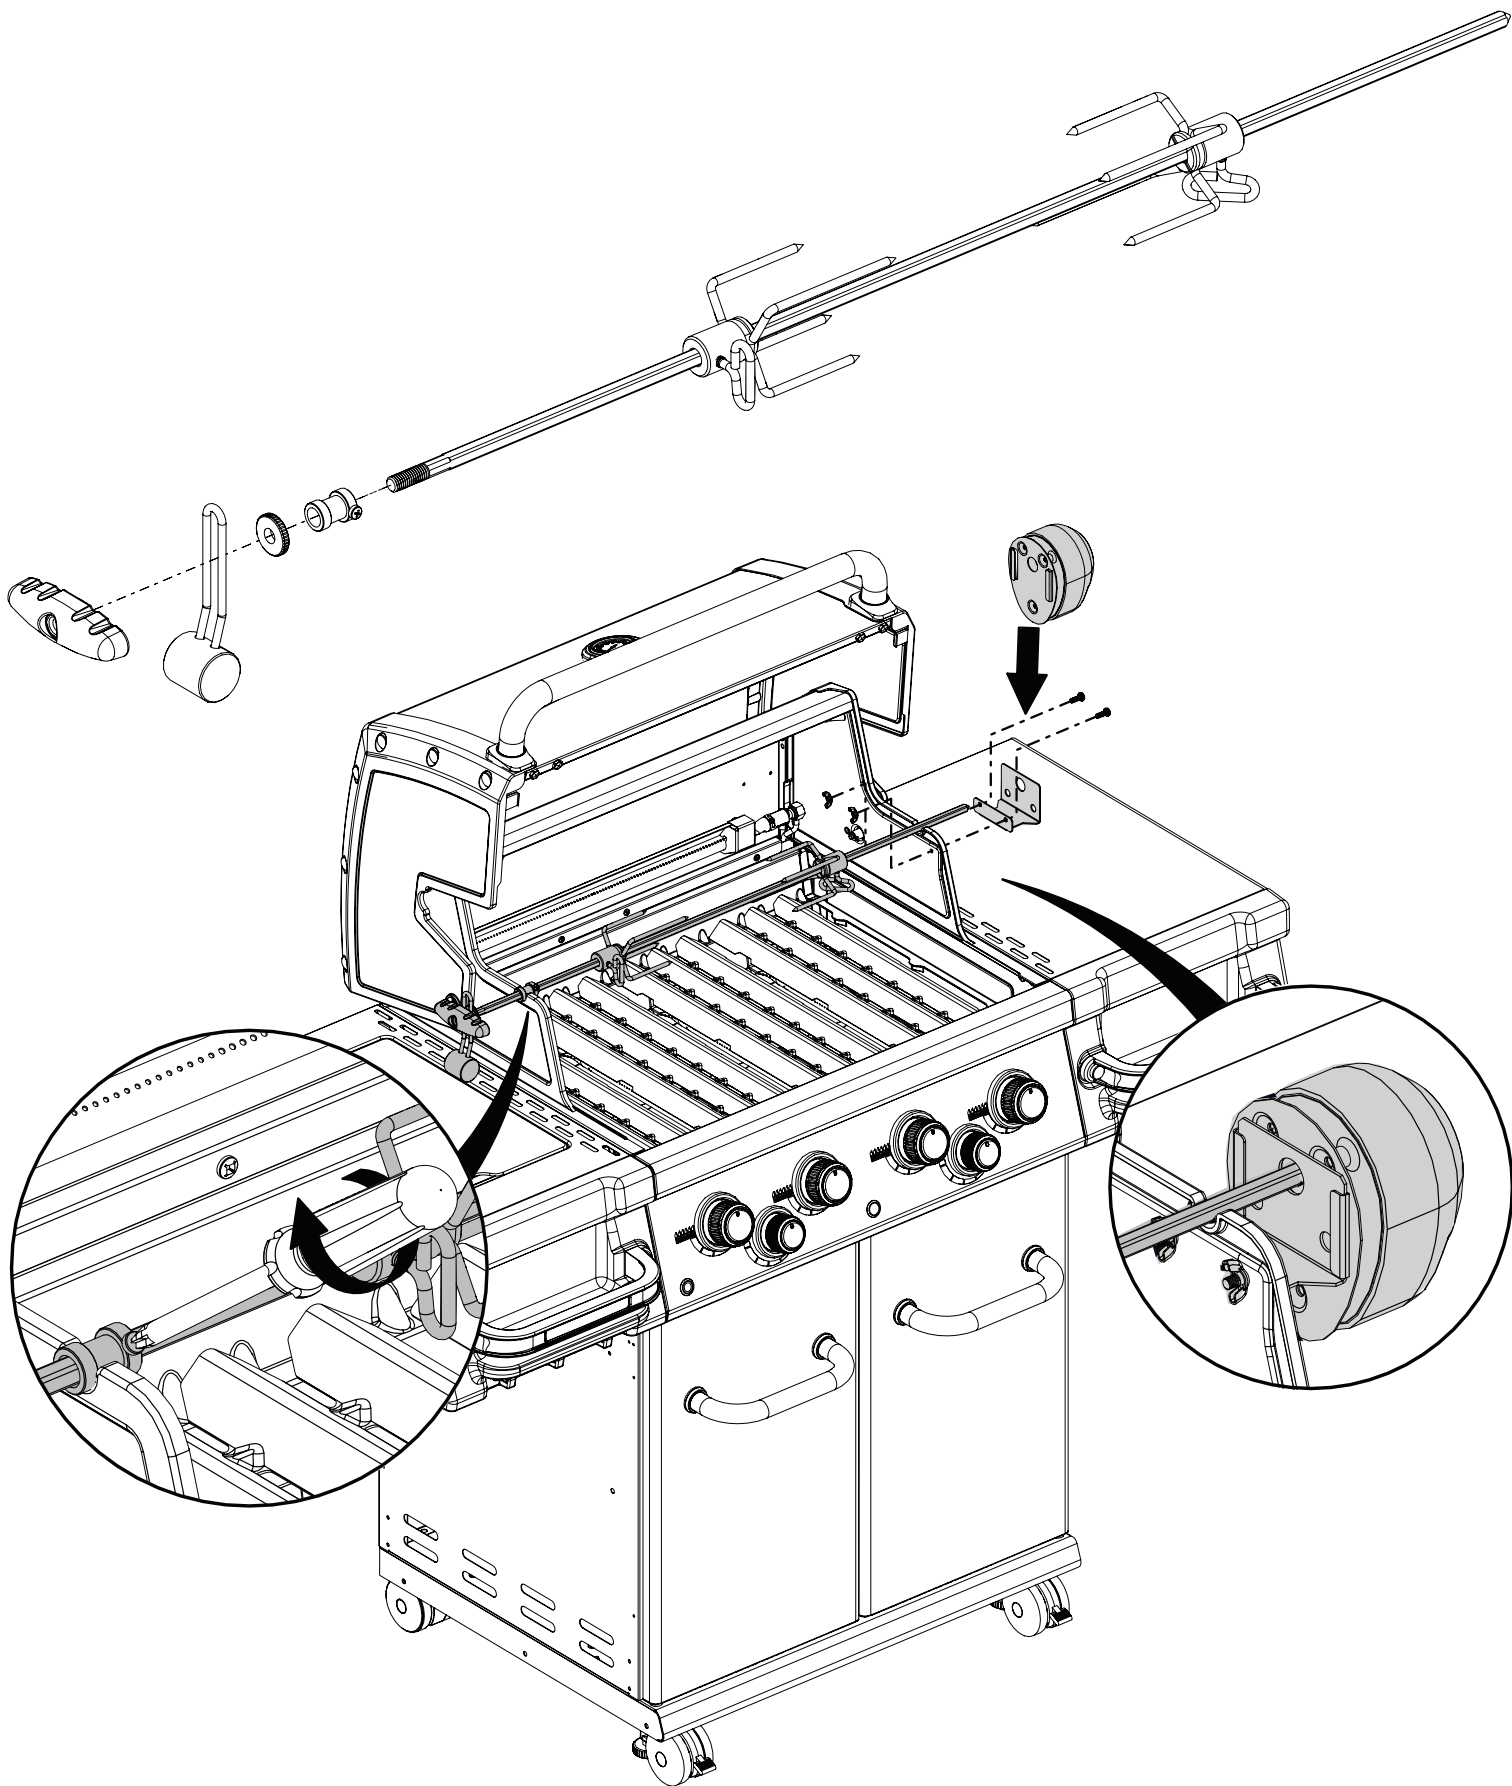

23

24

25

26

PARTS LIST / LISTE DES PIÈCES / LISTA DE PARTES

<u>KEY #</u>	<u>ITEM #</u>	<u>DESCRIPTION</u>	<u>DESCRIPTION</u>	<u>9562-14</u>	<u>9562-24</u>	<u>9562-44</u>	<u>9563-14</u>	<u>9563-24</u>	<u>9563-44</u>
				<u>9562-17</u>	<u>9562-27</u>	<u>9562-47</u>	<u>9563-17</u>	<u>9563-27</u>	<u>9563-47</u>
1	27005-003	FIRE BOX ASSEMBLY	FOUR	1	1	1	1	1	1
2	86005-301	LID ASSEMBLY	LE COUVERCLE	1	1	1	•	•	•
	86005-303	LID ASSEMBLY	LE COUVERCLE	•	•	•	1	1	1
5	27249-904	GREASE SHIELD	PROTECTION CONTRE LA GRAISSE	4	4	4	4	4	4
7	Y-11544	SCREW - BURNER	VIS - BRÛLEUR	4	4	4	4	4	4
8	S21242	HITCH PIN CLIP	ATTACHE DE CHEVILLE	4	4	4	4	4	4
18	22022-284	GRID	GRILLE	2	2	2	2	2	2
20	22005-991	GRID - WARMING RACK	GRILLE - MAINTIEN AU CHAUD	1	1	1	1	1	1
22	22025-904	COLLECTOR BOX	RECIPIENT	1	1	1	1	1	1
25	22909-104LP	BURNER	BRÛLEUR	4/0	4/0	4/0	4/0	4/0	4/0
	22909-104NG	BURNER	BRÛLEUR	0/4	0/4	0/4	0/4	0/4	0/4
26	22001-769	CONTROL KNOB	BOUTON DE CONTROLE	4	4	4	4	4	4
26A	22001-669	CONTROL KNOB	BOUTON DE CONTROLE	•	1	2	•	1	2
27	22002-264	CONTROL BEZEL	MONTURE DE CONTROLE	4	4	4	4	4	4
27A	22001-164	CONTROL BEZEL	MONTURE DE CONTROLE	•	1	2	•	1	2
28	22005-813	CONTROL COVER	PANNEAU DE CONTROLE	1	•	•	1	•	•
	22005-833	CONTROL COVER	PANNEAU DE CONTROLE	•	1	•	•	1	•
	22005-883	CONTROL COVER	PANNEAU DE CONTROLE	•	•	1	•	•	1
32	10111-15A	HOSE	TUYAU	1/0	1/0	1/0	1/0	1/0	1/0
34	S13473-091	HOSE-SIDE BURNER LP	TUYAU DU BRÛLEUR LATERAL PL	•	1/0	1/0	•	1/0	1/0
	S13473-132	HOSE-SIDE BURNER NG	TUYAU DU BRÛLEUR LATERAL GN	•	0/1	0/1	•	0/1	0/1
34A	Y-11230	COTTER PIN	ATTACHE DE CHEVILLE	•	1	1	•	1	1
35	29005-014	CONTROL ASSEMBLY	SOUPE	1/0	•	•	1/0	•	•
	29005-017	CONTROL ASSEMBLY	SOUPE	0/1	•	•	0/1	•	•
	29005-034	CONTROL ASSEMBLY	SOUPE	•	1/0	•	•	1/0	•
	29005-037	CONTROL ASSEMBLY	SOUPE	•	0/1	•	•	0/1	•
	29005-074	CONTROL ASSEMBLY	SOUPE	•	•	1/0	•	•	1/0
	29005-077	CONTROL ASSEMBLY	SOUPE	•	•	0/1	•	•	0/1
36	10342-T18	ELECTRODE - SIDE BURNER	ELECTRODE - BRÛLEUR DE COTE	•	1	1	•	1	1
37	20809-957	TUBE-REAR BURNER ASSY	TUBE DE BRÛLEUR ARRIÈRE	•	•	1	•	•	1
38	Y-11990	HEX NUT	ÉCROU	•	•	1	•	•	1
40	10114-16	HOSE & REGULATOR	TUYAU ET REGULATEUR PL	1/0	1/0	1/0	1/0	1/0	1/0
	10111-K45	HOSE NATURAL GAS	TUYAU (GAZ NATUREL)	0/1	0/1	0/1	0/1	0/1	0/1
43	10342-E12	ELECTRODE	ELECTRODE	2	2	2	2	2	2
44	10342-42	ELECTRONIC IGNITOR	ALLUMAGE ÉLECTRONIQUE	1	•	•	1	•	•
	10342-43	ELECTRONIC IGNITOR	ALLUMAGE ÉLECTRONIQUE	•	1	•	•	1	•
	10342-44	ELECTRONIC IGNITOR	ALLUMAGE ÉLECTRONIQUE	•	•	1	•	•	1
44A	25070-92	WIRE - IGNITOR	FIL ÉLECTRIQUE - ALLUMAGE	1	1	1	1	1	1
44B	25070-93	BUTTON - IGNITOR	BOUTON - ALLUMAGE	1	1	1	1	1	1
47	21035-991	GREASE RAIL	GUIDE DU BAC A GRAISSE	2	2	2	2	2	2
48	22009-901	GREASE PAN	CUVETTE A GRAISSE	1	1	1	1	1	1
49	27055-901	GREASE TRAY	PLATEAU A GRAISSE	1	1	1	1	1	1