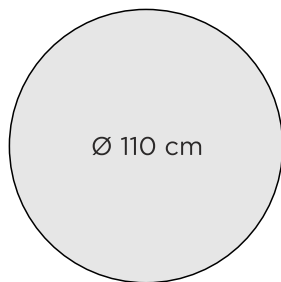

Smoked,
petsattu

Nordic,
petsattu

Massiivi-
koivu

Valkoinen,
maalattu

Musta,
maalattu

* = Vain ruokatuoliin

RUOKAPÖYTIEN MITAT (korkeus 73 cm)

RUOKATUOLIN MITAT