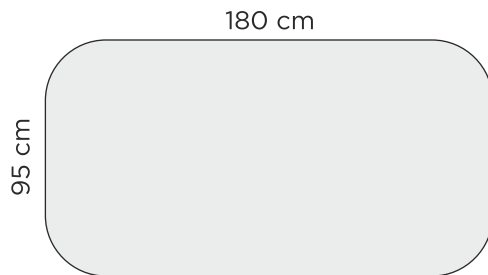

Smoked,
petsattu

Nordic,
petsattu

Massiivi-
koivu

Valkoinen,
maalattu

Musta,
maalattu

* = Vain ruokatuoliin

RUOKAPÖYTIEN MITAT (korkeus 73 cm)

RUOKATUOLIN MITAT