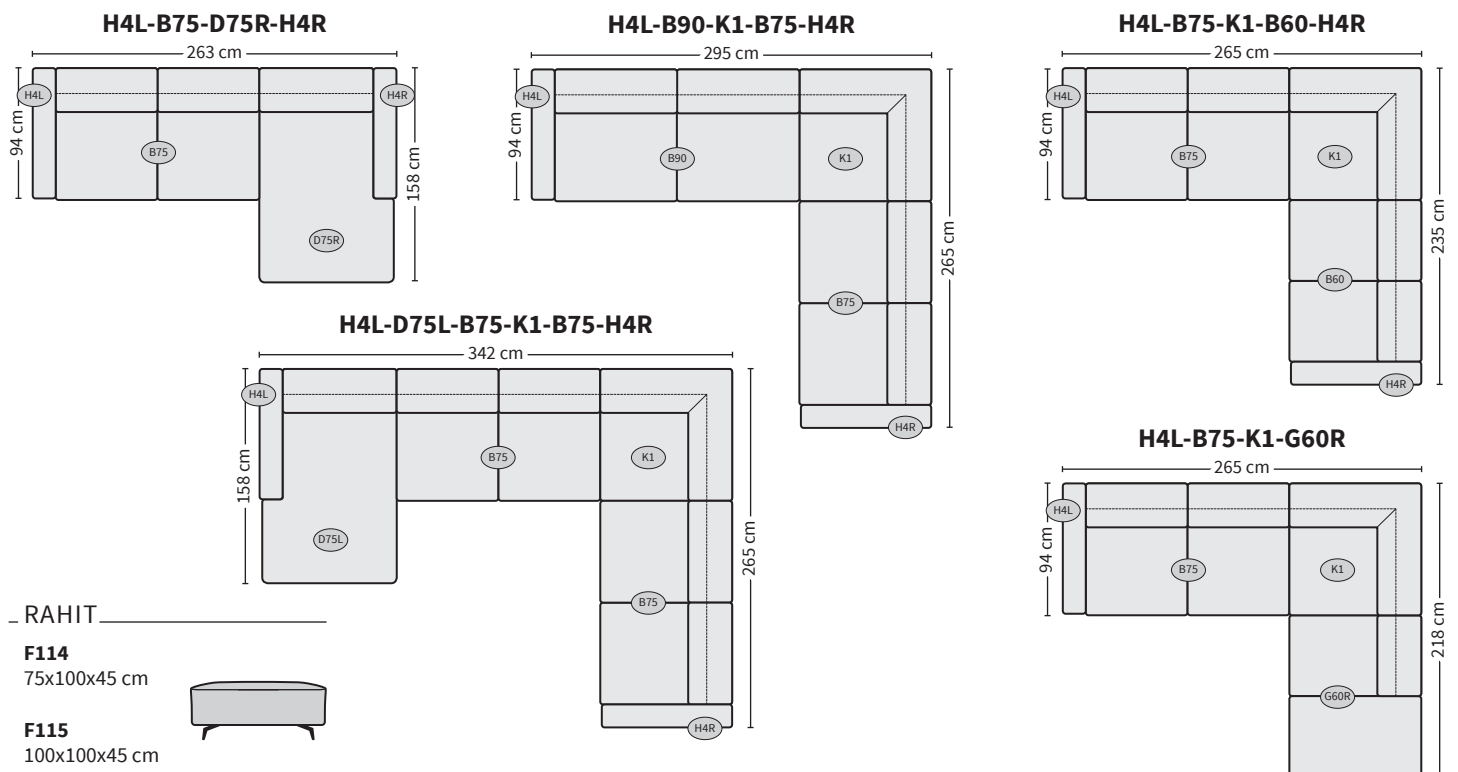

ItalFace

KRETA

KRETA H4L-B90-H4R
Cat.L60 Yacht Liver

KRETA H4L-B90-K1-B75-H4R
Cat.L60 Yacht Liver

MITAT

SIVUT

H4L+A60+H4R

H4L+A75+H4R

H4L+A90+H4R

H4L+B60+H4R

H4L-B75-H4R

H4L+B90+H4R

H4L+C60+H4R

JALAT

J-127
h 15 cm
alumiini,
musta

J-128
h 15 cm
pähkinä,
tammi,
wenge

MODULIT

VAKIOKOKOONPANOT

RAHIT

F114
75x100x45 cm

F115
100x100x45 cm