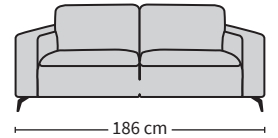

H4L+A90+H4R

H4L+B60+H4R

H4L-B75-H4R

H4L+B90+H4R

H4L+C60+H4R

JALAT

J-127
h 15 cm
alumiini,
musta

J-128
h 15 cm
pähkinä,
tammi,
wenge