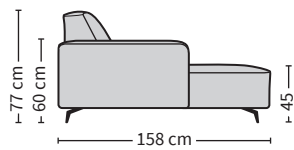

ItalFace

KRETA

KRETA H4L-B90-H4R
Cat.L60 Yacht Liver

KRETA H4L-B90-K1-B75-H4R
Cat.L60 Yacht Liver

MITAT

SIVUT

H4L+A60+H4R

H4L+A75+H4R

H4L+A90+H4R

H4L+B60+H4R

H4L-B75-H4R

H4L+B90+H4R

H4L+C60+H4R

JALAT

J-127
h 15 cm
alumiini,
musta

J-128
h 15 cm
pähkinä,
tammi,
wenge

MODULIT

VAKIOKOKOONPANOT

RAHIT

F114
75x100x45 cm

F115
100x100x45 cm