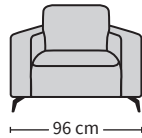

H4L+A60+H4R

H4L+B90+H4R