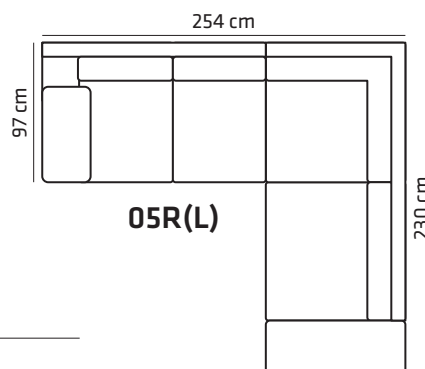

MITAT

NEMO 02R
Cat.20-4001/PVC

NEMO 3
Cat.20-17/PVC

SIVU

RAHIT

F57
80x80x45 cm

F58
110x80x45 cm

KORISTETYYNY

0-28
50x50 cm

JALAT

h 10 cm.
pätkinä, wenge
kromi