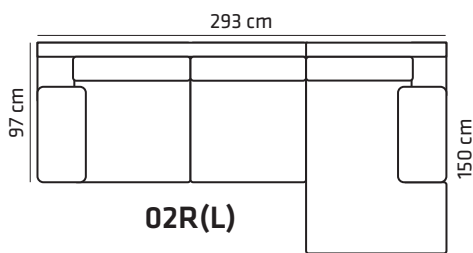

MITAT

NEMO 02R
Cat.20-4001/PVC

NEMO 3
Cat.20-17/PVC

SIVU

RAHIT

F57
80x80x45 cm

F58
110x80x45 cm

KORISTETYYNY

0-28
50x50 cm

JALAT

h 10 cm.
pätkinä, wenge
kromi