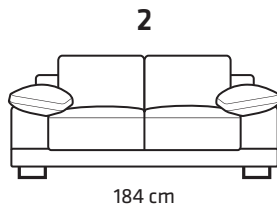

MITAT

NEMO 02R
Cat.20-4001/PVC

NEMO 3
Cat.20-17/PVC

SIVU

RAHIT

F57
80x80x45 cm

F58
110x80x45 cm

KORISTETYYNY

0-28
50x50 cm

JALAT

h 10 cm.
pätkinä, wenge
kromi