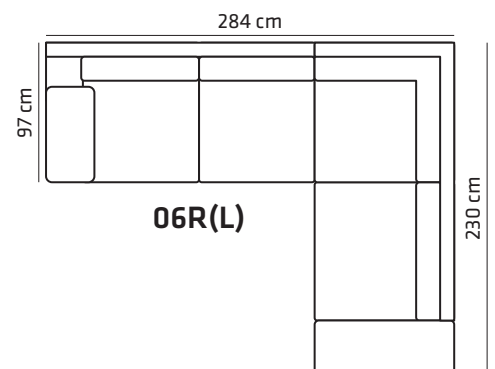

MITAT

NEMO 02R
Cat.20-4001/PVC

NEMO 3
Cat.20-17/PVC

SIVU

RAHIT

F57
80x80x45 cm

F58
110x80x45 cm

KORISTETYYNY

0-28
50x50 cm

JALAT

h 10 cm.
pätkinä, wenge
kromi