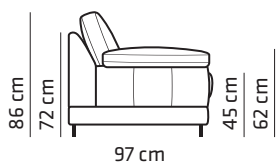

MITAT

NEMO 02R
Cat.20-4001/PVC

NEMO 3
Cat.20-17/PVC

SIVU

RAHIT

F57
80x80x45 cm

F58
110x80x45 cm

KORISTETYYNY

0-28
50x50 cm

JALAT

h 10 cm.
pätkinä, wenge
kromi