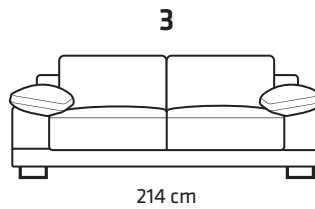

MITAT

NEMO 02R
Cat.20-4001/PVC

NEMO 3
Cat.20-17/PVC

SIVU

RAHIT

F57
80x80x45 cm

F58
110x80x45 cm

KORISTETYYNY

0-28
50x50 cm

JALAT

h 10 cm.
pätkinä, wenge
kromi