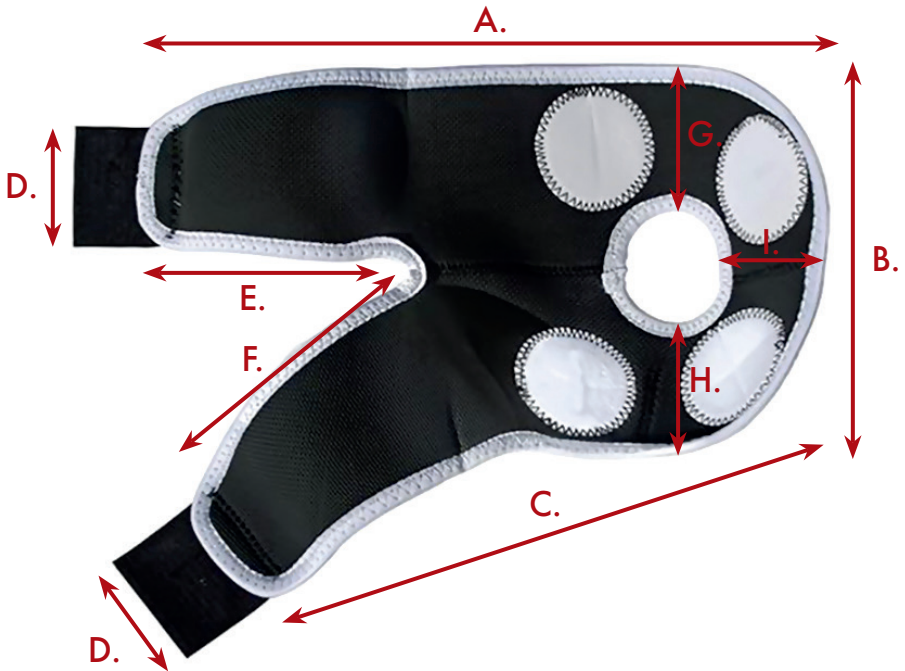

MAGNI TEQUE MAGNETIC Hock Boots

A. 58cm

B. 26cm

C. 53cm

D. 13cm

E. 22cm

F. 24cm

G. 10cm

H. 12cm

I. 10cm

*All measurements are approximate.