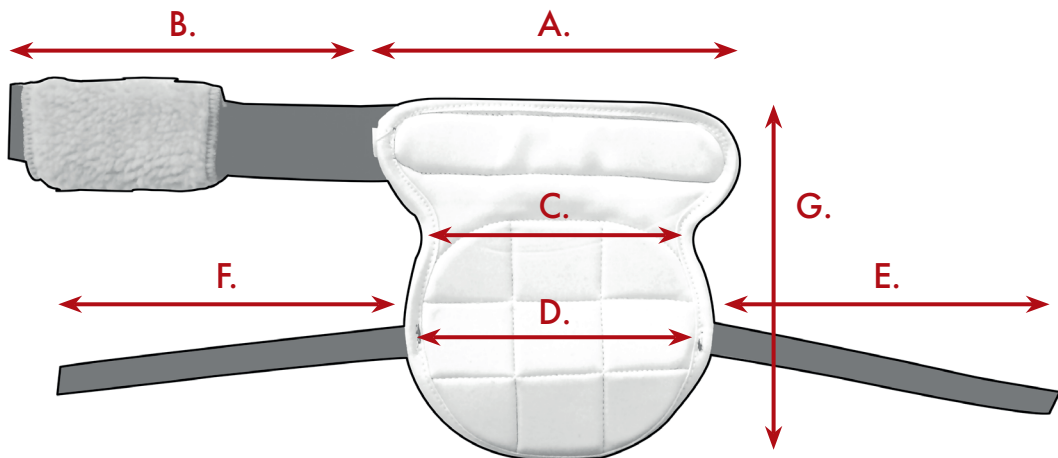

Sizing Guide

MAGNITEQUE MAGNETIC Knee Boots

A. 26cm

B. 25.5cm

C. 9cm

D. 21cm

E. 23.5cm

F. 24cm

G. 26cm

*All measurements are approximate.