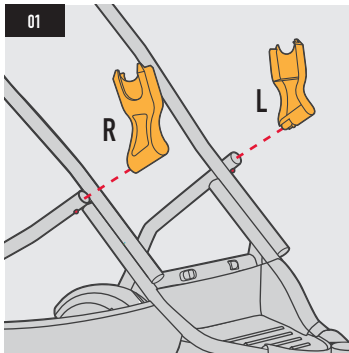

phil&teds®

TS 26 V3

phil&teds dot / navigator / sport²⁰¹⁵⁺

phil&teds alpha™ / Mountain Buggy protect™ Maxi-Cosi CabrioFix, Pebble, Mico / CYBEX Aton / Nuna Pipa / Kiddy Evoluna i-size / Kiddy Evolution Pro 2 / Kiddy Evolution Pro 2 XL