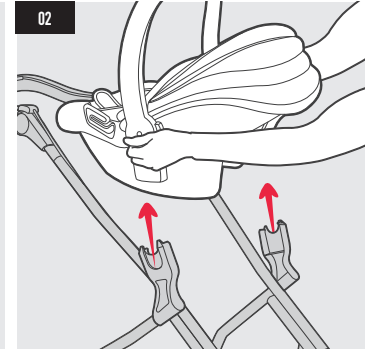

01

Mountain Buggy protect™ / phil&teds alpha™

MaxiCosi Cabrio Fix, Pebble, Mico / CYBEX Aton / Nuna Pipa / Kiddy Evoluna i-size / Kiddy Evolution Pro 2 / Kiddy Evolution Pro 2 XL

02

03

AUS/NZL

phil&teds
102-112 Daniell Street
Newtown, Wellington 6021
New Zealand
+64 4 3800 833