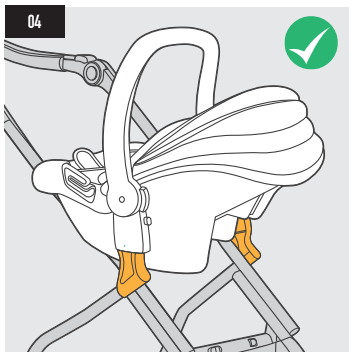

phil&teds®

TS 26 V3

phil&teds dot / navigator / sport²⁰¹⁵⁺

phil&teds alpha™ / Mountain Buggy protect™ Maxi-Cosi CabrioFix, Pebble, Mico / CYBEX Aton / Nuna Pipa / Kiddy Evoluna i-size / Kiddy Evolution Pro 2 / Kiddy Evolution Pro 2 XL