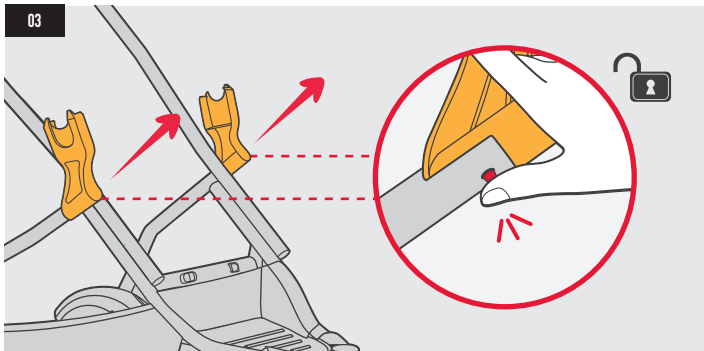

01

Mountain Buggy protect™ / phil&teds alpha™

MaxiCosi Cabrio Fix, Pebble, Mico / CYBEX Aton / Nuna Pipa / Kiddy Evoluna i-size / Kiddy Evolution Pro 2 / Kiddy Evolution Pro 2 XL

02

03

AUS/NZL

phil&teds
102-112 Daniell Street
Newtown, Wellington 6021
New Zealand
+64 4 3800 833