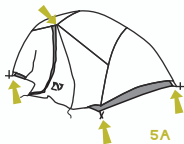

## DRAGONFLY™ OSMO 3P

1

2

3

4

5

6

?s : [journey@nemoequipment.com](mailto:journey@nemoequipment.com)  
800-997-9301