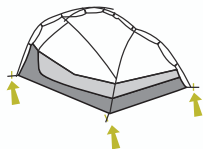

## DRAGONFLY™ OSMO 3P

1

2

3

4

5

6

?s : [journey@nemoequipment.com](mailto:journey@nemoequipment.com)  
800-997-9301