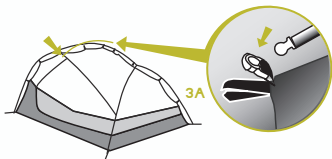

## DRAGONFLY™ OSMO 3P

1

2

3

4

5

6

?s : [journey@nemoequipment.com](mailto:journey@nemoequipment.com)  
800-997-9301