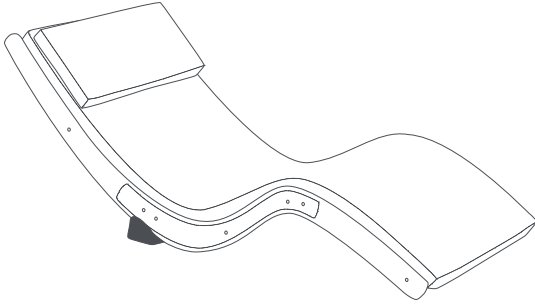

# ko lanta collection sun loungers technical specs.

**lujo.**<sup>®</sup>  
—  
put life  
on pause

### Sun Lounger

160l x 74w / cushion length 195 (cm)  
64l x 30w / cushion length 78 (in)  
weight 26kg / 57lb