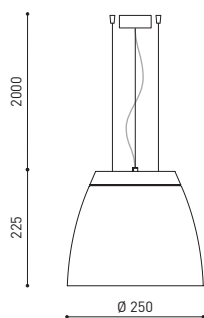

	P	CCT	I	Flux	LOR
SALT Mini A280-00-11- WW WG WR NW NG NR	10W	3000K	700mA	1400Lm	67%
A280-00-12- WW WG WR NW NG NR	10W	4000K	700mA	1425Lm	67%

LED | 220-240 V~ | CE | IP20 | CRI>90 | L90B10 > 60.000h

SALT MINI

WW

WG

WR

NW

NG

NR

COLOUR | WW | WG | WR | NW | NG | NR | MATERIAL | AL | PMMA | RAL » 365

COLOURS MAY AFFECT THE LIGHTING PARAMETERS