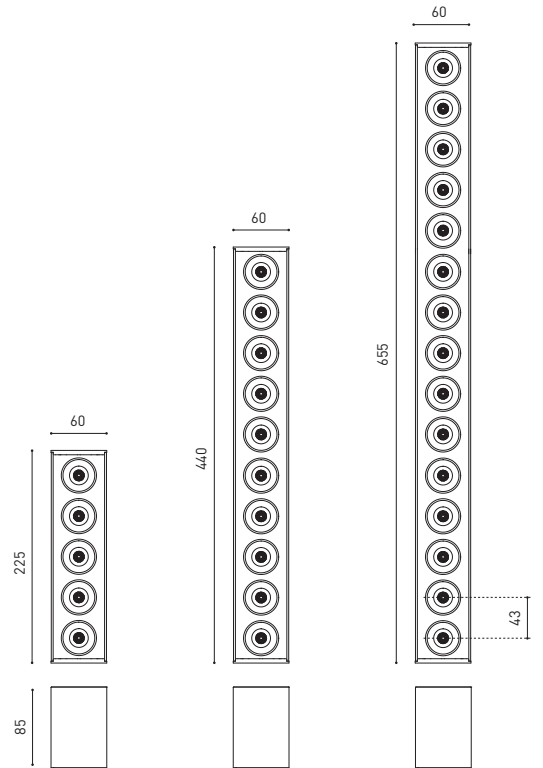

Ⓞ *OPTIONS

1	No DIM
2	DIM DALI
3	DIM Push
4	DIM 1-10V