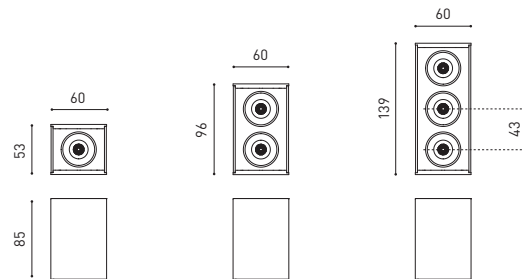

LED | 220/240 V~ | **CE** IP20 | CRI>90 | L80B10 >60.000h |
 MacAdam Step 3 | INCL | UGR <19 | 38°

		P	CCT	I	Flux	LOR
BLACK FOSTER Surface 2	A320-20-10- WT NT	4,2W	2700K	700mA	380Lm	90%
	A320-20-11- WT NT	4,2W	3000K	700mA	420Lm	90%
	A320-20-12- WT NT	4,2W	4000K	700mA	500Lm	90%

LED | 220/240 V~ | **CE** IP20 | CRI>90 | L80B10 >60.000h |
 MacAdam Step 3 | INCL | UGR <19 | 38°

		P	CCT	I	Flux	LOR
BLACK FOSTER Surface 3	A320-30-10- WT NT	6,3W	2700K	700mA	570Lm	90%
	A320-30-11- WT NT	6,3W	3000K	700mA	630Lm	90%
	A320-30-12- WT NT	6,3W	4000K	700mA	750Lm	90%

LED | 220/240 V~ | **CE** IP20 | CRI>90 | L80B10 >60.000h |
 MacAdam Step 3 | INCL | UGR <19 | 38°

COLOUR | WT RAL 9016 | NT RAL 9005 | MATERIAL | AL | ABS+PC | i >> 368

		P	CCT	I	Flux	LOR
BLACK FOSTER Surface 5	A320-40- Ⓞ -0- WT NT	10,5W	2700K	700mA	950Lm	90%
	A320-40- Ⓞ -1- WT NT	10,5W	3000K	700mA	1050Lm	90%
	A320-40- Ⓞ -2- WT NT	10,5W	4000K	700mA	1250Lm	90%