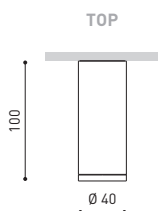

ACCESSORIES

NOT SOLD SEPARATELY

TOP High Chromatic LED*

[i](#) >> 366

TOP Beam Mixer Diffuser*

0805-01-00

TOP Anti-glare Honeycomb Louver* 0807-00-00 | WT | NT |

COLOUR | WT □ RAL 9016 | NT ■ RAL 9005 |

MATERIAL | AL | PC |

[i](#) >> 368

* AFFECTS THE LIGHTING PARAMETERS