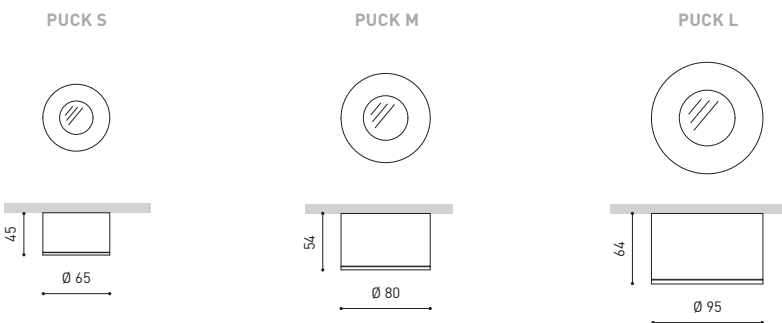

220/240 V~ |
 |
 IP20 | CRI>90 | L70B50 >36.000 h

		P	CCT	Flux	LOR
PUCK M	A251-10-00- WT NT	12W	2700K	960Lm	82%
	A251-10-01- WT NT	12W	3000K	1020Lm	82%
	A251-10-02- WT NT	12W	4000K	1080Lm	82%

220/240 V~ |
 |
 IP20 | CRI>90 | L70B50 >36.000 h

		P	CCT	Flux	LOR
PUCK L	A251-20-00- WT NT	20W	2700K	1500Lm	80%
	A251-20-01- WT NT	20W	3000K	1600Lm	80%
	A251-20-02- WT NT	20W	4000K	1660Lm	80%

220/240 V~ |
 |
 IP20 | CRI>90 | L70B50 >36.000 h

COLOUR | WT RAL 9016 | NT RAL 9005 | MATERIAL | AL | OPTICAL GLASS | » 368