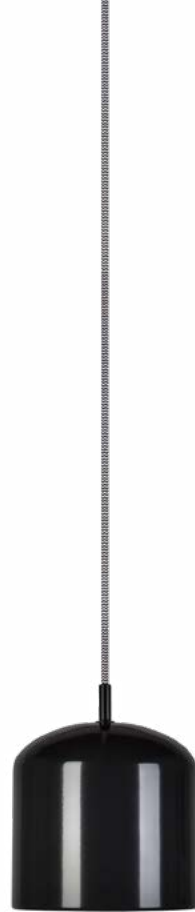

Type	⚡	≡	A	B	C	📦
ZK.111.J1.X	1 × 60 W	E27	150	150	2000	1150
ZK.111.J2.X	1 × 100 W	E27	280	280	2000	2500

X - 01 02 03 04 05 06 07 08 09 10 11 12 13 14 15 16 17