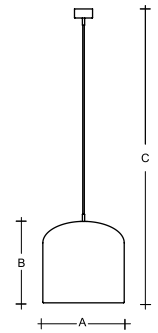

X-01

Type	⚡	≡	A	B	C	📦
ZK.111.J1.X	1 × 60 W	E27	150	150	2000	1150
ZK.111.J2.X	1 × 100 W	E27	280	280	2000	2500

X - 01 02 03 04 05 06 07 08 09 10 11 12 13 14 15 16 17