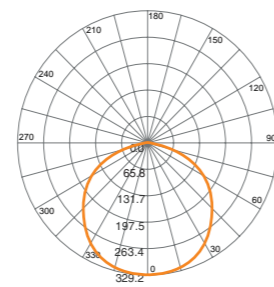

## PROTO

Code	Codice	Color	Colore	W	lm	IP
1680101		White	Bianco	18	1122	54
1680102		Silver	Grigio	-	-	-

V	Hz	PF	Insulation Class	Classe di isolamento		
220-240	50-60	0.93	⊕			
LED Type	Tipo di LED	°K	CRI	Beam Angle	Apertura fascio lum.	IK
AC SMD	3000	≥ 84	116°		09	
Operating temp.	Temp. esercizio	Therm.test °C	Test termico °C	CE		
-10 / +35° C		50°C		CE		

Carton	Imballo	
Dimensions mm	Dimensioni mm	380*320*320
Pieces	Numero pezzi	4
Volume m³	Volume m³	0.039
Gross Weight kg	Peso lordo kg	9.40
Net Weight kg	Peso netto kg	7.10