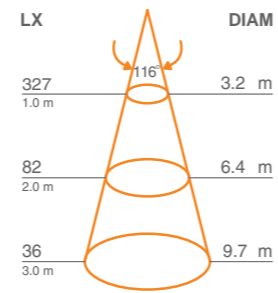

## PROTO

Code	Codice	Color	Colore	W	lm	IP
1680101		White	Bianco	18	1122	54
1680102		Silver	Grigio	-	-	-

V	Hz	PF	Insulation Class	Classe di isolamento		
220-240	50-60	0.93	⊕			
LED Type	Tipo di LED	°K	CRI	Beam Angle	Apertura fascio lum.	IK
AC SMD	3000	≥ 84	116°		09	
Operating temp.	Temp. esercizio	Therm.test °C	Test termico °C	CE		
-10 / +35° C		50°C		CE		

Carton	Imballo	
Dimensions mm	Dimensioni mm	380*320*320
Pieces	Numero pezzi	4
Volume m³	Volume m³	0.039
Gross Weight kg	Peso lordo kg	9.40
Net Weight kg	Peso netto kg	7.10