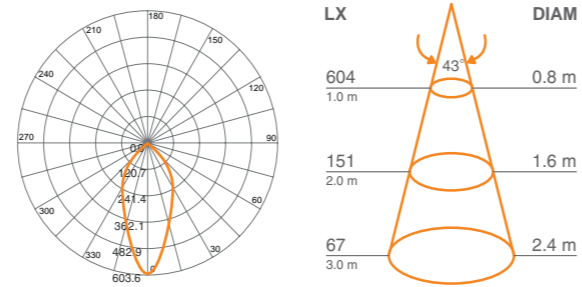

### POINTER

Code	Codice	Color	Colore	W	lm	IP
2160101		White	Bianco	9	707	54
2160102		Silver	Grigio	-	-	-
2160103		Anthracite	Antracite	-	-	-

V	Hz	PF	Insulation Class	Classe di isolamento		
220-240	50-60	0.94	II			
LED Type	Tipo di LED	°K	CRI	Beam Angle	Apertura fascio lum.	IK
CREE	3000	≥ 82	43°		08	
Operating temp.	Temp. esercizio	Therm.test	°C	Test termico	°C	CE
-10 / +35° C		50° C				CE

Carton	Imballo	
Dimensions mm	Dimensioni mm	295*245*250
Pieces	Numero pezzi	8
Volume m <sup>3</sup>	Volume m <sup>3</sup>	0.018
Gross Weight kg	Peso lordo kg	8.40
Net Weight kg	Peso netto kg	6.80