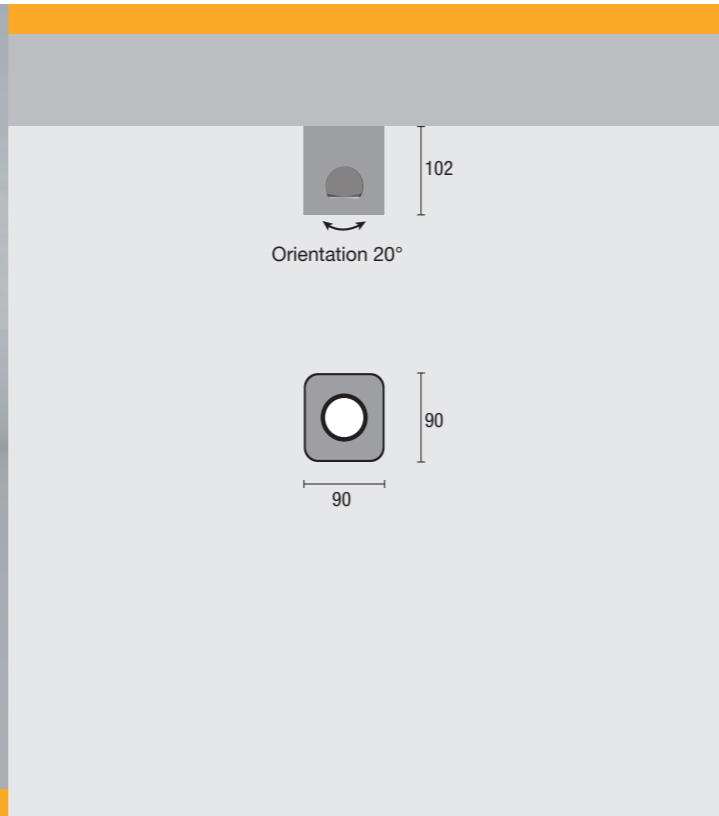

### POINTER

Code	Codice	Color	Colore	W	lm	IP
2160101		White	Bianco	9	707	54
2160102		Silver	Grigio	-	-	-
2160103		Anthracite	Antracite	-	-	-

V	Hz	PF	Insulation Class	Classe di isolamento		
220-240	50-60	0.94	II			
LED Type	Tipo di LED	°K	CRI	Beam Angle	Apertura fascio lum.	IK
CREE	3000	≥ 82	43°		08	
Operating temp.	Temp. esercizio	Therm.test	°C	Test termico	°C	CE
-10 / +35° C		50° C				CE