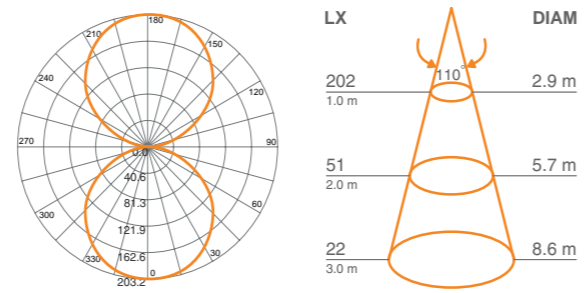

### NUDUS MINI UP-DOWN

Code	Codice	Color	Colore	W	lm	IP
1690301		White	Bianco	18	1035	65
1690303		Anthracite	Antracite	-	-	-

V	Hz	PF	Insulation Class	Classe di isolamento		
220-240	50-60	0.97	⊕			
LED Type	Tipo di LED	°K	CRI	Beam Angle	Apertura fascio lum.	IK
CREE	3000	≥ 84	110°			08
Operating temp.	Temp. esercizio	Therm.test	°C	Test termico	°C	CE
-10 / +35° C		50° C				CE

### NUDUS UP-DOWN

Code	Codice	Color	Colore	W	lm	IP
1690101		White	Bianco	36	1969	65
1690103		Anthracite	Antracite	-	-	-

V	Hz	PF	Insulation Class	Classe di isolamento		
220-240	50-60	0.99	⊕			
LED Type	Tipo di LED	°K	CRI	Beam Angle	Apertura fascio lum.	IK
CREE	3000	≥ 84	107°		08	
Operating temp.	Temp. esercizio	Therm.test	°C	Test termico	°C	CE
-10 / +35° C		50° C				CE