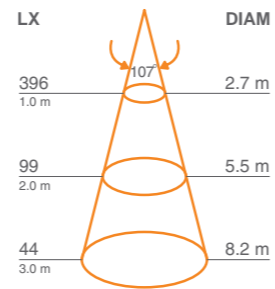

NUDUS UP-DOWN

Code	Codice	Color	Colore	W	lm	IP
1690101		White	Bianco	36	1969	65
1690103		Anthracite	Antracite	-	-	-