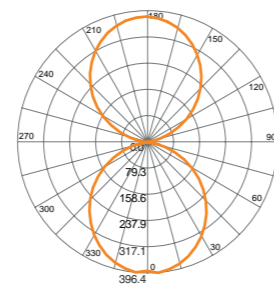

NUDUS UP-DOWN

Code	Codice	Color	Colore	W	lm	IP
1690101		White	Bianco	36	1969	65
1690103		Anthracite	Antracite	-	-	-