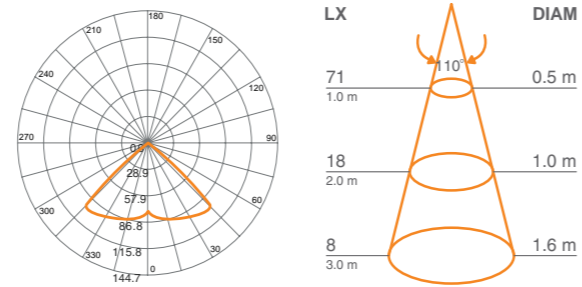

RADAR MONO

LED WALL / INGROUND LUMINAIRE

RADAR MONO

Code	Codice	Color	Colore	W	lm	IP
1660103		Anthracite	Antracite	7	67	67

V	Hz	PF	Insulation Class	Classe di isolamento		
220-240	50-60	0.89	⊕			
LED Type	Tipo di LED	°K	CRI	Beam Angle	Apertura fascio lum.	IK
CREE		3000	≥ 82	110°		09
Operating temp.	Temp. esercizio	Therm.test °C	Test termico °C	CE		
-10 / +35° C		50° C		CE		

Carton	Imballo	
Dimensions mm	Dimensioni mm	305*305*360
Pieces	Numero pezzi	8
Volume m³	Volume m³	0.033
Gross Weight kg	Peso lordo kg	10.40
Net Weight kg	Peso netto kg	7.90