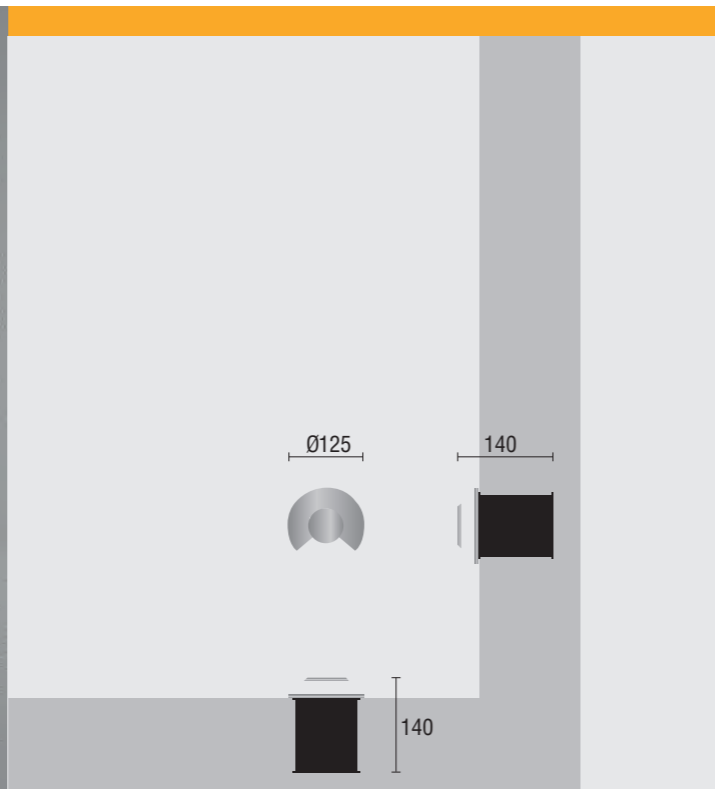

RADAR MONO

LED WALL / INGROUND LUMINAIRE

RADAR MONO

Code	Codice	Color	Colore	W	lm	IP
1660103		Anthracite	Antracite	7	67	67

V	Hz	PF	Insulation Class	Classe di isolamento		
220-240	50-60	0.89	⊕			
LED Type	Tipo di LED	°K	CRI	Beam Angle	Apertura fascio lum.	IK
CREE		3000	≥ 82	110°		09
Operating temp.	Temp. esercizio	Therm.test °C	Test termico °C	CE		
-10 / +35° C		50° C		CE		

Carton	Imballo	
Dimensions mm	Dimensioni mm	305*305*360
Pieces	Numero pezzi	8
Volume m³	Volume m³	0.033
Gross Weight kg	Peso lordo kg	10.40
Net Weight kg	Peso netto kg	7.90