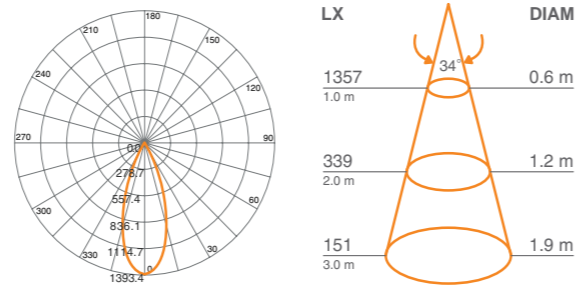

CUBIC MINI

LED SPOTLIGHT

CUBIC MINI

Code	Codice	Color	Colore	W	Im	IP
2250203-34		Anthracite	Antracite	9	230	65

(*) MOQ for other beams on demand
 (*) Altri fasci disponibili a richiesta con minimo d'ordine

V	Hz	PF	Insulation Class	Classe di isolamento		
220-240	50-60	0.99	II			
LED Type	Tipo di LED	°K	CRI	Beam Angle	Apertura fascio lum.	IK
AC LUMENS	3000	≥ 80	34° (*)		09	
Operating temp.	Temp. esercizio	Therm.test °C	Test termico °C	CE		
-10 / +35° C		50° C		CE		

Carton	Imballo	
Dimensions mm	Dimensioni mm	380*285*305
Pieces	Numero pezzi	12
Volume m³	Volume m³	0.033
Gross Weight kg	Peso lordo kg	9.60
Net Weight kg	Peso netto kg	8.10