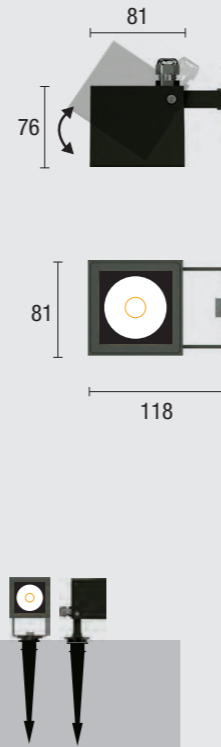

CUBIC MINI

LED SPOTLIGHT

CUBIC MINI

Code	Codice	Color	Colore	W	Im	IP
2250203-34		Anthracite	Antracite	9	230	65

(*) MOQ for other beams on demand
 (*) Altri fasci disponibili a richiesta con minimo d'ordine

Carton	Imballo	
Dimensions mm	Dimensioni mm	380*285*305
Pieces	Numero pezzi	12
Volume m³	Volume m³	0.033
Gross Weight kg	Peso lordo kg	9.60
Net Weight kg	Peso netto kg	8.10