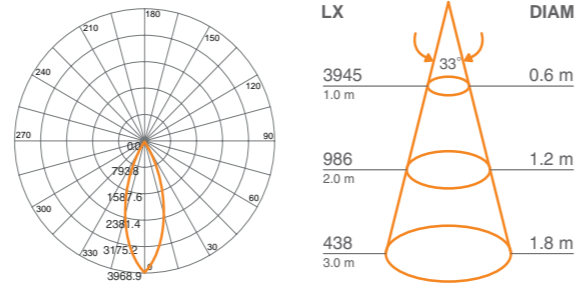

CUBIC

LED SPOTLIGHT

CUBIC

Code	Codice	Color	Colore	W	lm	IP
2250101		Anthracite	Antracite	20	1580	65

V	Hz	PF	Insulation Class	Classe di isolamento		
220-240	50-60	0.90	II			
LED Type	Tipo di LED	°K	CRI	Beam Angle	Apertura fascio lum.	IK
AC LUMENS	3000	≥ 82	33°		09	
Operating temp.	Temp. esercizio	Therm.test °C	Test termico °C	CE		
-10 / +35° C		50° C		CE		

Carton	Imballo	
Dimensions mm	Dimensioni mm	480*295*230
Pieces	Numero pezzi	8
Volume m³	Volume m³	0.033
Gross Weight kg	Peso lordo kg	9.40
Net Weight kg	Peso netto kg	8.20