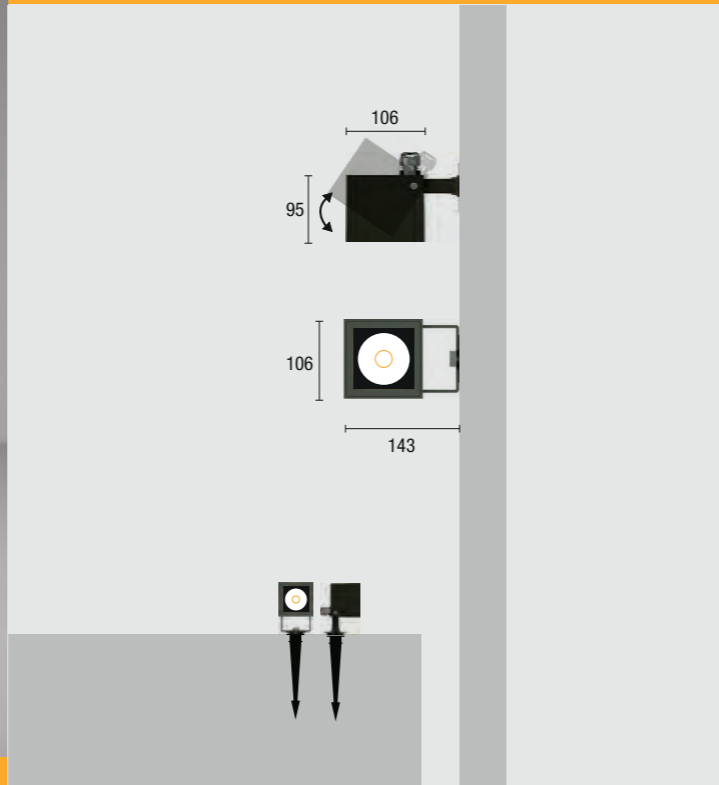

CUBIC

LED SPOTLIGHT

CUBIC

Code	Codice	Color	Colore	W	lm	IP
2250101		Anthracite	Antracite	20	1580	65

V	Hz	PF	Insulation Class	Classe di isolamento		
220-240	50-60	0.90	II			
LED Type	Tipo di LED	°K	CRI	Beam Angle	Apertura fascio lum.	IK
AC LUMENS	3000	≥ 82	33°		09	
Operating temp.	Temp. esercizio	Therm.test °C	Test termico °C	CE		
-10 / +35° C		50° C		CE		

Carton	Imballo	
Dimensions mm	Dimensioni mm	480*295*230
Pieces	Numero pezzi	8
Volume m³	Volume m³	0.033
Gross Weight kg	Peso lordo kg	9.40
Net Weight kg	Peso netto kg	8.20