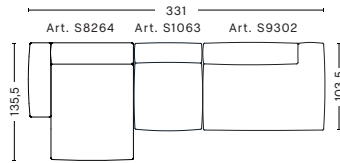

**3 SEATER COMB. 4
LEFT LOW ARMREST**

W331 x D103,5/135,5 x H37/67 cm