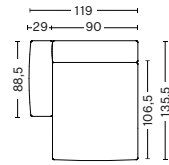

**MAGS SOFT LOW ARMREST WIDE
CHAISE LONGUE
MODULE SHORT**

Left armrest*

Art. S8264

W90/119 x D106,5/135,5 x H37/67 cm

Armrest dimensions

W29 x D88,5 x H57 cm