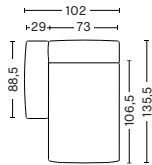

**MAGS SOFT LOW ARMREST
NARROW CHAISE LONGUE
MODULE SHORT**

Left armrest*

Art. S8164

W73/102 x D106,5/135,5 x H37/67 cm

Armrest dimensions

W29 x D88,5 x H57 cm