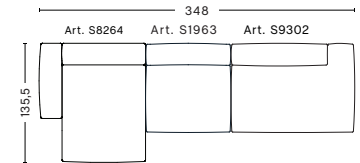

W314 x D103,5/135,5 x H37/67 cm

**3 SEATER COMB. 4
LEFT LOW ARMREST**

W331 x D103,5/135,5 x H37/67 cm

**3 SEATER COMB. 4
RIGHT LOW ARMREST**

W331 x D103,5/135,5 x H37/67 cm

**3 SEATER COMB. 5
LEFT LOW ARMREST**