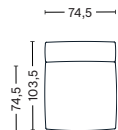

MAGS SOFT LOW ARMREST

MODULE OVERVIEW

HAY

- MAGS SOFT LOW SOFA, MODULE OVERVIEW -

**MAGS SOFT LOW ARMREST
NARROW MODULE**

Left armrest

Art. S1064
W73/102 x D74,5/103,5 x H37/H67 cm
Armrest dimensions
W29 x D88,5 x H57 cm

Right armrest

Art. S1065
W73/102 x D74,5/103,5 x H37/67 cm
Armrest dimensions
W29 x D88,5 x H57 cm

Middle

Art. S1063
W74,5 x D74,5/103,5 x H37/67 cm

**MAGS SOFT LOW ARMREST
WIDE MODULE**

Left armrest

Art. S1964
W90/119 x D74,5/103,5 x H37/67 cm
Armrest dimensions
W29 x D88,5 x H57 cm

Right armrest

Art. S1965
W90/119 x D74,5/103,5 x H37/67 cm
Armrest dimensions
W29 x D88,5 x H57 cm

Middle

Art. S1963
W91,5 x D74,5/103,5 x H37/67 cm

**MAGS SOFT
CORNER MODULE**

Left corner

Art. S1862
W69/98 x D69/98 x H37/67 cm

W274,5 x D103,5/274,5 x H37/67 cm

**CORNER COMB. 2
LEFT LOW ARMREST**

W274,5 x D103,5/235,5 x H37/67 cm

**CORNER COMB. 2
RIGHT LOW ARMREST**

W274,5 x D103,5/235,5 x H37/67 cm

Please see our Fabric Overview for approved standard fabrics.