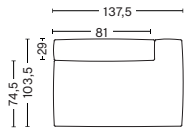

- MAGS SOFT LOW SOFA, MODULE OVERVIEW -

**MAGS SOFT
LOUNGE MODULE**

Left backrest
Art. S9302
W137,5 x D74,5/103,5 x H37/67 cm