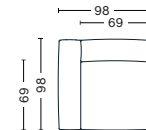

Right armrest

Art. S1065
W73/102 x D74,5/103,5 x H37/67 cm
Armrest dimensions
W29 x D88,5 x H57 cm

Middle

Art. S1063
W74,5 x D74,5/103,5 x H37/67 cm

**MAGS SOFT LOW ARMREST
WIDE MODULE**

Left armrest

Art. S1964
W90/119 x D74,5/103,5 x H37/67 cm
Armrest dimensions
W29 x D88,5 x H57 cm

Right armrest

Art. S1965
W90/119 x D74,5/103,5 x H37/67 cm
Armrest dimensions
W29 x D88,5 x H57 cm

Middle

Art. S1963
W91,5 x D74,5/103,5 x H37/67 cm

**MAGS SOFT
CORNER MODULE**

Left corner

Art. S1862
W69/98 x D69/98 x H37/67 cm

Art. S8164

W73/102 x D106,5/135,5 x H37/67 cm

Armrest dimensions

W29 x D88,5 x H57 cm

Right armrest*

Art. S8165

W73/102 x D106,5/135,5 x H37/67 cm

Armrest dimensions

W274,5 x D103,5/274,5 x H37/67 cm

**CORNER COMB. 2
LEFT LOW ARMREST**

W274,5 x D103,5/235,5 x H37/67 cm

**CORNER COMB. 2
RIGHT LOW ARMREST**

W274,5 x D103,5/235,5 x H37/67 cm

Please see our Fabric Overview for approved standard fabrics.