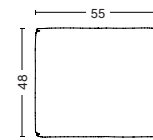

Right armrest

Art. S1965
W90/119 x D74,5/103,5 x H37/67 cm
Armrest dimensions
W29 x D88,5 x H57 cm

Middle

Art. S1963
W91,5 x D74,5/103,5 x H37/67 cm

**MAGS SOFT
CORNER MODULE**

Left corner

Art. S1862
W69/98 x D69/98 x H37/67 cm

Art. S8164

W73/102 x D106,5/135,5 x H37/67 cm

Armrest dimensions

W29 x D88,5 x H57 cm

Right armrest*

Art. S8165

W73/102 x D106,5/135,5 x H37/67 cm

Armrest dimensions

Armrest dimensions

W29 x D88,5 x H57 cm

Right armrest*

Art. S7265

W93/122 x D124/153 x H37/67 cm

Armrest dimensions

W29 x D88,5 x H57 cm

*Please contact our sales department if connecting two chaise longue modules

Right backrest
Art. S9301
W137,5 x D74,5/103,5 x H37/67 cm

**MAGS SOFT
OTTOMAN**

Ottoman 01
Art. S01
W87 x D87 x H37 cm

Ottoman 02
Art. S02
W87 x D104 x H37 cm

**MAGS
CUSHIONS**

Cushion
Art. 09
W55 x D9 x H48 cm