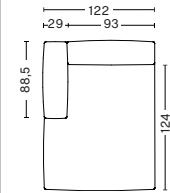

Art. S8164

W73/102 x D106,5/135,5 x H37/67 cm

Armrest dimensions

W29 x D88,5 x H57 cm

Right armrest*

Art. S8165

W73/102 x D106,5/135,5 x H37/67 cm

Armrest dimensions

W29 x D88,5 x H57 cm

**MAGS SOFT LOW ARMREST WIDE
CHAISE LONGUE
MODULE SHORT**

Left armrest*

Art. S8264

W90/119 x D106,5/135,5 x H37/67 cm

Armrest dimensions

W29 x D88,5 x H57 cm

Right armrest*

Art. S8265

W90/119 x D106,5/135,5 x H37/67 cm

Armrest dimensions

W29 x D88,5 x H57 cm

**MAGS SOFT LOW ARMREST
CHAISE LONGUE WIDE
MODULE LONG**

Left armrest*

Art. S7264

W93/122 x D124/153 x H37/67 cm

Armrest dimensions

W29 x D88,5 x H57 cm

Right armrest*

Art. S7265

W93/122 x D124/153 x H37/67 cm

Armrest dimensions

W29 x D88,5 x H57 cm

*Please contact our sales department if connecting two chaise longue modules