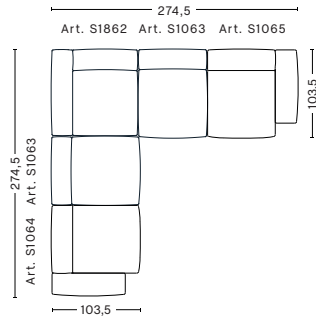

**3 SEATER COMB. 9
LEFT LOW ARMREST**

W278,5 x D103,5/135,5 x H37/67 cm

**3 SEATER COMB. 9
RIGHT LOW ARMREST**

W278,5 x D103,5/135,5 x H37/67 cm

**3 SEATER COMB. 10
LEFT LOW ARMREST**

W312,5 x D103,5/135,5 x H37/67 cm

**3 SEATER COMB. 10
RIGHT LOW ARMREST**

W312,5 x D103,5/135,5 x H37/67 cm

**3 SEATER COMB. 11
LEFT LOW ARMREST**

W329,5 x D103,5/135,5 x H37/67 cm

**3 SEATER COMB. 11
RIGHT LOW ARMREST**

W329,5 x D103,5/135,5 x H37/67 cm

Please see our Fabric Overview for approved standard fabrics.

[LINK TO OVERVIEW](#)

HAY

- MAGS SOFT LOW SOFA, COMBINATIONS / CORNER -

**CORNER COMB. 1
LEFT LOW ARMREST**

W274,5 x D103,5/274,5 x H37/67 cm

**CORNER COMB. 1
RIGHT LOW ARMREST**

W274,5 x D103,5/274,5 x H37/67 cm

**CORNER COMB. 2
LEFT LOW ARMREST**

W274,5 x D103,5/235,5 x H37/67 cm

**CORNER COMB. 2
RIGHT LOW ARMREST**

W274,5 x D103,5/235,5 x H37/67 cm

Please see our Fabric Overview for approved standard fabrics.