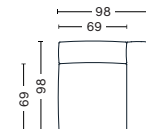

Right armrest

Art. S1065
W73/102 x D74,5/103,5 x H37/67 cm
Armrest dimensions
W29 x D88,5 x H57 cm

Middle

Art. S1063
W74,5 x D74,5/103,5 x H37/67 cm

**MAGS SOFT LOW ARMREST
WIDE MODULE**

Left armrest

Art. S1964
W90/119 x D74,5/103,5 x H37/67 cm
Armrest dimensions
W29 x D88,5 x H57 cm

Right armrest

Art. S1965
W90/119 x D74,5/103,5 x H37/67 cm
Armrest dimensions
W29 x D88,5 x H57 cm

Middle

Art. S1963
W91,5 x D74,5/103,5 x H37/67 cm

**MAGS SOFT
CORNER MODULE**

Left corner

Art. S1862
W69/98 x D69/98 x H37/67 cm

Art. S8164

W73/102 x D106,5/135,5 x H37/67 cm

Armrest dimensions

W29 x D88,5 x H57 cm

Right armrest*

Art. S8165

W73/102 x D106,5/135,5 x H37/67 cm

Armrest dimensions

W274,5 x D103,5/274,5 x H37/67 cm

**CORNER COMB. 2
LEFT LOW ARMREST**

W274,5 x D103,5/235,5 x H37/67 cm

**CORNER COMB. 2
RIGHT LOW ARMREST**

W274,5 x D103,5/235,5 x H37/67 cm

Please see our Fabric Overview for approved standard fabrics.