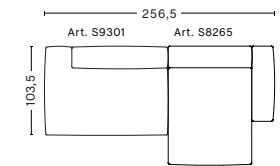

Art. S8164

W73/102 x D106,5/135,5 x H37/67 cm

Armrest dimensions

W29 x D88,5 x H57 cm

Right armrest*

Art. S8165

W73/102 x D106,5/135,5 x H37/67 cm

Armrest dimensions

Armrest dimensions

W29 x D88,5 x H57 cm

Right armrest*

Art. S7265

W93/122 x D124/153 x H37/67 cm

Armrest dimensions

W29 x D88,5 x H57 cm

*Please contact our sales department if connecting two chaise longue modules

W204 x D103,5 x H37/67 cm

**2,5 SEATER COMB. 1
LOW ARMREST**

W238 x D103,5 x H37/67 cm

**2,5 SEATER COMB. 2
LEFT LOW ARMREST**

W256,5 x D103,5 x H37/67 cm

**2,5 SEATER COMB. 2
RIGHT LOW ARMREST**

W256,5 x D103,5 x H37/67 cm

**2,5 SEATER COMB. 3
LEFT LOW ARMREST**

W256,5 x D103,5/135,5 x H37/67 cm

**2,5 SEATER COMB. 3
RIGHT LOW ARMREST**

W256,5 x D103,5/135,5 x H37/67 cm

Please see our Fabric Overview for approved standard fabrics.