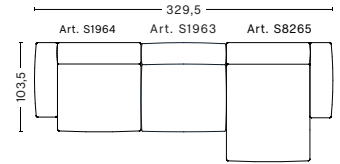

**3 SEATER COMB. 9
LEFT LOW ARMREST**

W278,5 x D103,5/135,5 x H37/67 cm

**3 SEATER COMB. 9
RIGHT LOW ARMREST**

W278,5 x D103,5/135,5 x H37/67 cm

**3 SEATER COMB. 10
LEFT LOW ARMREST**

W312,5 x D103,5/135,5 x H37/67 cm

**3 SEATER COMB. 10
RIGHT LOW ARMREST**

W312,5 x D103,5/135,5 x H37/67 cm

**3 SEATER COMB. 11
LEFT LOW ARMREST**

W329,5 x D103,5/135,5 x H37/67 cm

**3 SEATER COMB. 11
RIGHT LOW ARMREST**

W329,5 x D103,5/135,5 x H37/67 cm

Please see our Fabric Overview for approved standard fabrics.

[LINK TO OVERVIEW](#)

HAY

- MAGS SOFT LOW SOFA, COMBINATIONS / CORNER -

**CORNER COMB. 1
LEFT LOW ARMREST**

W274,5 x D103,5/274,5 x H37/67 cm

**CORNER COMB. 1
RIGHT LOW ARMREST**

W274,5 x D103,5/274,5 x H37/67 cm

**CORNER COMB. 2
LEFT LOW ARMREST**

W274,5 x D103,5/235,5 x H37/67 cm

**CORNER COMB. 2
RIGHT LOW ARMREST**

W274,5 x D103,5/235,5 x H37/67 cm

Please see our Fabric Overview for approved standard fabrics.