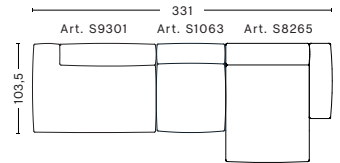

**3 SEATER COMB. 4
RIGHT LOW ARMREST**

W331 x D103,5/135,5 x H37/67 cm