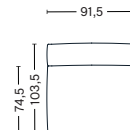

Right armrest

Art. S1065
W73/102 x D74,5/103,5 x H37/67 cm
Armrest dimensions
W29 x D88,5 x H57 cm

Middle

Art. S1063
W74,5 x D74,5/103,5 x H37/67 cm

**MAGS SOFT LOW ARMREST
WIDE MODULE**

Left armrest

Art. S1964
W90/119 x D74,5/103,5 x H37/67 cm
Armrest dimensions
W29 x D88,5 x H57 cm

Right armrest

Art. S1965
W90/119 x D74,5/103,5 x H37/67 cm
Armrest dimensions
W29 x D88,5 x H57 cm

Middle

Art. S1963
W91,5 x D74,5/103,5 x H37/67 cm

**MAGS SOFT
CORNER MODULE**

Left corner

Art. S1862
W69/98 x D69/98 x H37/67 cm

Art. S8164

W73/102 x D106,5/135,5 x H37/67 cm

Armrest dimensions

W29 x D88,5 x H57 cm

Right armrest*

Art. S8165

W73/102 x D106,5/135,5 x H37/67 cm

Armrest dimensions

W274,5 x D103,5/274,5 x H37/67 cm

**CORNER COMB. 2
LEFT LOW ARMREST**

W274,5 x D103,5/235,5 x H37/67 cm

**CORNER COMB. 2
RIGHT LOW ARMREST**

W274,5 x D103,5/235,5 x H37/67 cm

Please see our Fabric Overview for approved standard fabrics.