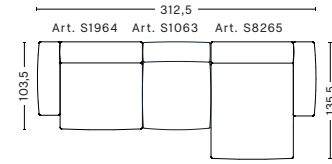

**3 SEATER COMB. 10
RIGHT LOW ARMREST**

W312,5 x D103,5/135,5 x H37/67 cm