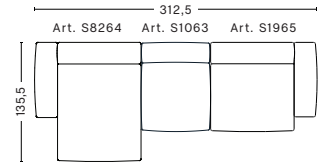

**3 SEATER COMB. 9
LEFT LOW ARMREST**

W278,5 x D103,5/135,5 x H37/67 cm

**3 SEATER COMB. 9
RIGHT LOW ARMREST**

W278,5 x D103,5/135,5 x H37/67 cm

**3 SEATER COMB. 10
LEFT LOW ARMREST**

W312,5 x D103,5/135,5 x H37/67 cm