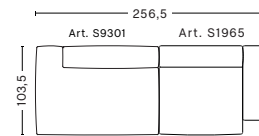

W204 x D103,5 x H37/67 cm

**2,5 SEATER COMB. 1
LOW ARMREST**

W238 x D103,5 x H37/67 cm

**2,5 SEATER COMB. 2
LEFT LOW ARMREST**

W256,5 x D103,5 x H37/67 cm

**2,5 SEATER COMB. 2
RIGHT LOW ARMREST**

W256,5 x D103,5 x H37/67 cm

**2,5 SEATER COMB. 3
LEFT LOW ARMREST**

W256,5 x D103,5/135,5 x H37/67 cm

**2,5 SEATER COMB. 3
RIGHT LOW ARMREST**

W256,5 x D103,5/135,5 x H37/67 cm

Please see our Fabric Overview for approved standard fabrics.