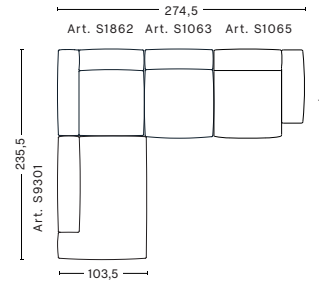

Right armrest

Art. S1065
W73/102 x D74,5/103,5 x H37/67 cm
Armrest dimensions
W29 x D88,5 x H57 cm

Middle

Art. S1063
W74,5 x D74,5/103,5 x H37/67 cm

**MAGS SOFT LOW ARMREST
WIDE MODULE**

Left armrest

Art. S1964
W90/119 x D74,5/103,5 x H37/67 cm
Armrest dimensions
W29 x D88,5 x H57 cm

**3 SEATER COMB. 10
RIGHT LOW ARMREST**

W312,5 x D103,5/135,5 x H37/67 cm

**3 SEATER COMB. 11
LEFT LOW ARMREST**

W329,5 x D103,5/135,5 x H37/67 cm

**3 SEATER COMB. 11
RIGHT LOW ARMREST**

W329,5 x D103,5/135,5 x H37/67 cm

Please see our Fabric Overview for approved standard fabrics.

[LINK TO OVERVIEW](#)

HAY

- MAGS SOFT LOW SOFA, COMBINATIONS / CORNER -

**CORNER COMB. 1
LEFT LOW ARMREST**

W274,5 x D103,5/274,5 x H37/67 cm

**CORNER COMB. 1
RIGHT LOW ARMREST**

W274,5 x D103,5/274,5 x H37/67 cm

**CORNER COMB. 2
LEFT LOW ARMREST**

W274,5 x D103,5/235,5 x H37/67 cm

**CORNER COMB. 2
RIGHT LOW ARMREST**

W274,5 x D103,5/235,5 x H37/67 cm

Please see our Fabric Overview for approved standard fabrics.