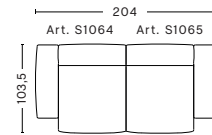

Art. S8164

W73/102 x D106,5/135,5 x H37/67 cm

Armrest dimensions

W29 x D88,5 x H57 cm

Right armrest*

Art. S8165

W73/102 x D106,5/135,5 x H37/67 cm

Armrest dimensions

Armrest dimensions

W29 x D88,5 x H57 cm

Right armrest*

Art. S7265

W93/122 x D124/153 x H37/67 cm

Armrest dimensions

W29 x D88,5 x H57 cm

*Please contact our sales department if connecting two chaise longue modules

Cushion
Art. 10
W60 x D9 x H33 cm

OPTIONAL

Foam option

Please see our Fabric Overview for approved standard fabrics.

[LINK TO OVERVIEW](#)

HAY

- MAGS SOFT LOW SOFA, COMBINATIONS / 2 & 2,5 SEATER -

**2 SEATER COMB. 1
LOW ARMREST**

W204 x D103,5 x H37/67 cm

**2,5 SEATER COMB. 1
LOW ARMREST**

W238 x D103,5 x H37/67 cm

**2,5 SEATER COMB. 2
LEFT LOW ARMREST**

W256,5 x D103,5 x H37/67 cm

**2,5 SEATER COMB. 2
RIGHT LOW ARMREST**

W256,5 x D103,5 x H37/67 cm