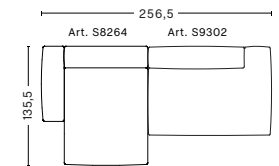

Art. S8164

W73/102 x D106,5/135,5 x H37/67 cm

Armrest dimensions

W29 x D88,5 x H57 cm

Right armrest*

Art. S8165

W73/102 x D106,5/135,5 x H37/67 cm

Armrest dimensions

Armrest dimensions

W29 x D88,5 x H57 cm

Right armrest*

Art. S7265

W93/122 x D124/153 x H37/67 cm

Armrest dimensions

W29 x D88,5 x H57 cm

*Please contact our sales department if connecting two chaise longue modules

W204 x D103,5 x H37/67 cm

**2,5 SEATER COMB. 1
LOW ARMREST**

W238 x D103,5 x H37/67 cm

**2,5 SEATER COMB. 2
LEFT LOW ARMREST**

W256,5 x D103,5 x H37/67 cm

**2,5 SEATER COMB. 2
RIGHT LOW ARMREST**

W256,5 x D103,5 x H37/67 cm

**2,5 SEATER COMB. 3
LEFT LOW ARMREST**

W256,5 x D103,5/135,5 x H37/67 cm

**2,5 SEATER COMB. 3
RIGHT LOW ARMREST**

W256,5 x D103,5/135,5 x H37/67 cm

Please see our Fabric Overview for approved standard fabrics.