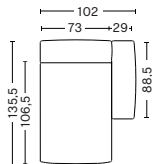

Right armrest

Art. S1065
W73/102 x D74,5/103,5 x H37/67 cm
Armrest dimensions
W29 x D88,5 x H57 cm

Middle

Art. S1063
W74,5 x D74,5/103,5 x H37/67 cm

**MAGS SOFT LOW ARMREST
WIDE MODULE**

Left armrest

Art. S1964
W90/119 x D74,5/103,5 x H37/67 cm
Armrest dimensions
W29 x D88,5 x H57 cm

Right armrest

Art. S1965
W90/119 x D74,5/103,5 x H37/67 cm
Armrest dimensions
W29 x D88,5 x H57 cm

Middle

Art. S1963
W91,5 x D74,5/103,5 x H37/67 cm

**MAGS SOFT
CORNER MODULE**

Left corner

Art. S1862
W69/98 x D69/98 x H37/67 cm

Art. S8164

W73/102 x D106,5/135,5 x H37/67 cm

Armrest dimensions

W29 x D88,5 x H57 cm

Right armrest*

Art. S8165

W73/102 x D106,5/135,5 x H37/67 cm

Armrest dimensions

Armrest dimensions

W29 x D88,5 x H57 cm

Right armrest*

Art. S7265

W93/122 x D124/153 x H37/67 cm

Armrest dimensions

W29 x D88,5 x H57 cm

*Please contact our sales department if connecting two chaise longue modules