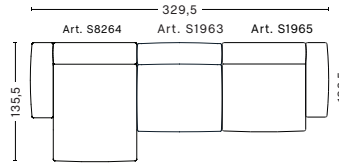

**3 SEATER COMB. 11
LEFT LOW ARMREST**

W329,5 x D103,5/135,5 x H37/67 cm