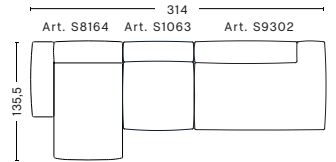

**2,5 SEATER COMB. 3
LEFT LOW ARMREST**

W256,5 x D103,5/135,5 x H37/67 cm

**2,5 SEATER COMB. 3
RIGHT LOW ARMREST**

W256,5 x D103,5/135,5 x H37/67 cm

Please see our Fabric Overview for approved standard fabrics.

[LINK TO OVERVIEW](#)

HAY

- MAGS SOFT LOW SOFA, COMBINATIONS / 3 SEATER -

**3 SEATER COMB. 1
LOW ARMREST**

W278,5 x D103,5 x H37/67 cm

**3 SEATER COMB. 3
LEFT LOW ARMREST**

W314 x D103,5/135,5 x H37/67 cm

**3 SEATER COMB. 3
RIGHT LOW ARMREST**