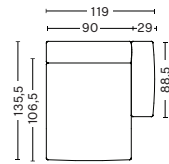

Art. S8164

W73/102 x D106,5/135,5 x H37/67 cm

Armrest dimensions

W29 x D88,5 x H57 cm

Right armrest*

Art. S8165

W73/102 x D106,5/135,5 x H37/67 cm

Armrest dimensions

W29 x D88,5 x H57 cm

**MAGS SOFT LOW ARMREST WIDE
CHAISE LONGUE
MODULE SHORT**

Left armrest*

Art. S8264

W90/119 x D106,5/135,5 x H37/67 cm

Armrest dimensions

W29 x D88,5 x H57 cm

Right armrest*

Art. S8265

W90/119 x D106,5/135,5 x H37/67 cm

Armrest dimensions

W29 x D88,5 x H57 cm

**MAGS SOFT LOW ARMREST
CHAISE LONGUE WIDE
MODULE LONG**

Left armrest*

Art. S7264

W93/122 x D124/153 x H37/67 cm

Armrest dimensions

W29 x D88,5 x H57 cm

Right armrest*

Art. S7265

W93/122 x D124/153 x H37/67 cm

Armrest dimensions

W29 x D88,5 x H57 cm

*Please contact our sales department if connecting two chaise longue modules