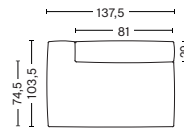

Right backrest
Art. S9301
W137,5 x D74,5/103,5 x H37/67 cm