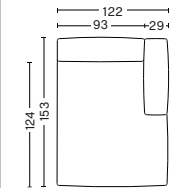

Art. S8164

W73/102 x D106,5/135,5 x H37/67 cm

Armrest dimensions

W29 x D88,5 x H57 cm

Right armrest*

Art. S8165

W73/102 x D106,5/135,5 x H37/67 cm

Armrest dimensions

Art. S8265

W90/119 x D106,5/135,5 x H37/67 cm

Armrest dimensions

W29 x D88,5 x H57 cm

**MAGS SOFT LOW ARMREST
CHAISE LONGUE WIDE
MODULE LONG**

Left armrest*

Art. S7264

W93/122 x D124/153 x H37/67 cm

Armrest dimensions

W29 x D88,5 x H57 cm

Right armrest*

Art. S7265

W93/122 x D124/153 x H37/67 cm

Armrest dimensions

W29 x D88,5 x H57 cm

*Please contact our sales department if connecting two chaise longue modules

W274,5 x D103,5/274,5 x H37/67 cm

**CORNER COMB. 2
LEFT LOW ARMREST**

W274,5 x D103,5/235,5 x H37/67 cm

**CORNER COMB. 2
RIGHT LOW ARMREST**

W274,5 x D103,5/235,5 x H37/67 cm

Please see our Fabric Overview for approved standard fabrics.