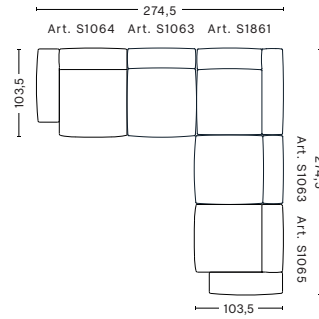

Right armrest

Art. S1965
W90/119 x D74,5/103,5 x H37/67 cm
Armrest dimensions
W29 x D88,5 x H57 cm

Middle

Art. S1963
W91,5 x D74,5/103,5 x H37/67 cm

**MAGS SOFT
CORNER MODULE**

Left corner

Art. S1862
W69/98 x D69/98 x H37/67 cm

**3 SEATER COMB. 10
RIGHT LOW ARMREST**

W312,5 x D103,5/135,5 x H37/67 cm

**3 SEATER COMB. 11
LEFT LOW ARMREST**

W329,5 x D103,5/135,5 x H37/67 cm

**3 SEATER COMB. 11
RIGHT LOW ARMREST**

W329,5 x D103,5/135,5 x H37/67 cm

Please see our Fabric Overview for approved standard fabrics.

[LINK TO OVERVIEW](#)

HAY

- MAGS SOFT LOW SOFA, COMBINATIONS / CORNER -

**CORNER COMB. 1
LEFT LOW ARMREST**

W274,5 x D103,5/274,5 x H37/67 cm

**CORNER COMB. 1
RIGHT LOW ARMREST**

W274,5 x D103,5/274,5 x H37/67 cm

**CORNER COMB. 2
LEFT LOW ARMREST**

W274,5 x D103,5/235,5 x H37/67 cm

**CORNER COMB. 2
RIGHT LOW ARMREST**

W274,5 x D103,5/235,5 x H37/67 cm

Please see our Fabric Overview for approved standard fabrics.