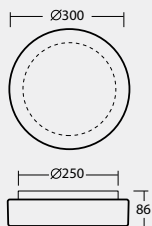

Montura kovová
Stínidlo třívrstvé opálové sklo s matovaným povrchem
Držení stínidla bajonetové
Montáž na stěnu nebo na strop

Fixture metal
Shade three-layer glass with matt surface
Shade attachment with bayonet
Light mounting on the ceiling or on the wall