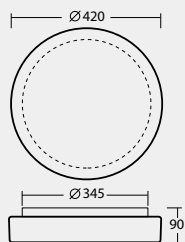

Montura kovová
Stínidlo třívrstvé opalové sklo s matovaným povrchem
Držení stínidla bajonetové
Montáž na stěnu nebo na strop

Fixture metal
Shade three-layer glass with matt surface
Shade attachment with bayonet
Light mounting on the ceiling or on the wall