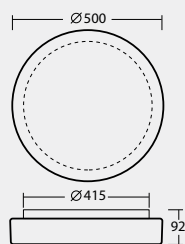

\*3000K - 2600lm + 1280lm

\*4000K - 2700lm + 1350lm

Ø 500 mm

Montura kovová  
Stínidlo třívrstvé opálové sklo s matovaným povrchem  
Držení stínidla bajonetové  
Montáž na stěnu nebo na strop

Fixture metal  
Shade three-layer glass with matt surface  
Shade attachment with bayonet  
Light mounting on the ceiling or on the wall