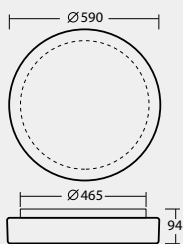

Montura kovová
Stínidlo třívrstvé opálové sklo s matovaným povrchem
Držení stínidla bajonetové
Montáž na stěnu nebo na strop

Fixture metal
Shade three-layer glass with matt surface
Shade attachment with bayonet
Light mounting on the ceiling or on the wall

Náhradní stínidlo
spare shade

kód / code	typ / type
20104	627

STANDARD IP44

kód code	typ type	zdroj source	příkon input [W]	objímka socket	se senzorem with sensor kód / code	stmívatelné DALI DIM DALI kód / code
54987	IN-32BT17/627		3x75	3xE27		
54990	E-46BT17/627		4x26	4xG24q3		

LED IP44

kód code	typ type	příkon input [W]	světelný tok LED luminous flux LED [lm]	světelný tok svítidla luminous flux of luminaire [lm]	se senzorem with sensor kód / code	stmívatelné DALI DIM DALI kód / code	corridor function DALI + sensor kód / code	2 okruhy 2 circuits kód / code
3000K								
59098	LED-3L53C07BT17/627 3000	35	4750	3090		59099		
59100	LED-3L53C10BT17/627 3000	53	6780	4410		59101		
NOUZOVÉ KOMBINOVANÉ / EMERGENCY COMBINED – 3H								
59102	LED-3L53C07BT17/627/NK1W 3000	35	4750	3090				
59103	LED-3L53C10BT17/627/NK1W 3000	53	6780	4410				
4000K								
59598	LED-3L53C07BT17/627 4000	35	5010	3260		59599		
59600	LED-3L53C10BT17/627 4000	53	7150	4650		59601		
NOUZOVÉ KOMBINOVANÉ / EMERGENCY COMBINED – 3H								
59602	LED-3L53C07BT17/627/NK1W 4000	35	5010	3260				
59603	LED-3L53C10BT17/627/NK1W 4000	53	7150	4650