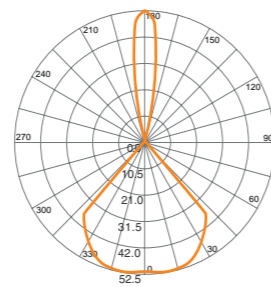

TETRIX

LED WALL LUMINAIRE

TETRIX

Code	Codice	Color	Colore	W	lm	IP
1390101		White	Bianco	2 x 4.5	160	54
1390102		Silver	Grigio	-	-	-
1390103		Anthracite	Antracite	-	-	-

V	Hz	PF	Insulation Class	Classe di isolamento		
220-240	50-60	0.88				
LED Type	Tipo di LED	°K	CRI	Beam Angle	Apertura fascio lum.	IK
CREE	3000	≥ 82	15° / 78°		08	
Operating temp.	Temp. esercizio	Therm.test °C	Test termico °C	CE		
-10 / +35° C		50° C		CE		

Carton	Imballo	
Dimensions mm	Dimensioni mm	375*230*260
Pieces	Numero pezzi	12
Volume m³	Volume m³	0.022
Gross Weight kg	Peso lordo kg	6.70
Net Weight kg	Peso netto kg	5.50