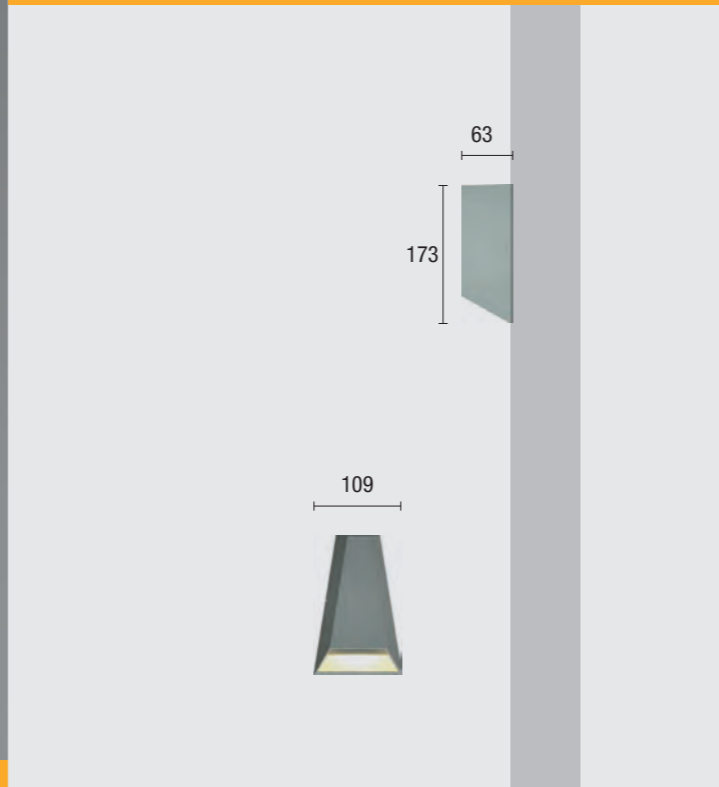

TETRIX

LED WALL LUMINAIRE

TETRIX

Code	Codice	Color	Colore	W	lm	IP
1390101		White	Bianco	2 x 4.5	160	54
1390102		Silver	Grigio	-	-	-
1390103		Anthracite	Antracite	-	-	-

V	Hz	PF	Insulation Class	Classe di isolamento		
220-240	50-60	0.88				
LED Type	Tipo di LED	°K	CRI	Beam Angle	Apertura fascio lum.	IK
CREE	3000	≥ 82	15° / 78°		08	
Operating temp.	Temp. esercizio	Therm.test °C	Test termico °C	CE		
-10 / +35° C		50° C		CE		

Carton	Imballo	
Dimensions mm	Dimensioni mm	375*230*260
Pieces	Numero pezzi	12
Volume m³	Volume m³	0.022
Gross Weight kg	Peso lordo kg	6.70
Net Weight kg	Peso netto kg	5.50