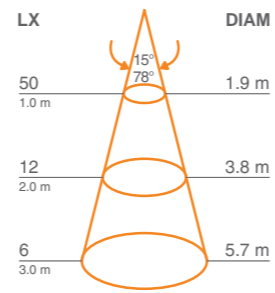

TETRIX

LED WALL LUMINAIRE

TETRIX

Code	Codice	Color	Colore	W	lm	IP
1390101		White	Bianco	2 x 4.5	160	54
1390102		Silver	Grigio	-	-	-
1390103		Anthracite	Antracite	-	-	-

V	Hz	PF	Insulation Class	Classe di isolamento		
220-240	50-60	0.88				
LED Type	Tipo di LED	°K	CRI	Beam Angle	Apertura fascio lum.	IK
CREE	3000	≥ 82	15° / 78°		08	
Operating temp.	Temp. esercizio	Therm.test °C	Test termico °C	CE		
-10 / +35° C		50° C		CE		

Carton	Imballo	
Dimensions mm	Dimensioni mm	375*230*260
Pieces	Numero pezzi	12
Volume m³	Volume m³	0.022
Gross Weight kg	Peso lordo kg	6.70
Net Weight kg	Peso netto kg	5.50