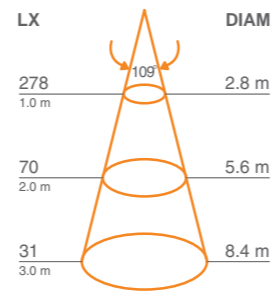

PUCK

LED WALL LUMINAIRE

PUCK

Code	Codice	Color	Colore	W	lm	IP
2040103		Anthracite	Antracite	30	1233	54

V	Hz	PF	Insulation Class	Classe di isolamento		
220-240	50-60	0.99	II			
LED Type	Tipo di LED	°K	CRI	Beam Angle	Apertura fascio lum.	IK
SMD	3000	≥ 82	109°			08
Operating temp.	Temp. esercizio	Therm.test °C	Test termico °C	CE		
-10 / +35° C		50°C		CE		

Carton	Imballo	
Dimensions mm	Dimensioni mm	545*505*155
Pieces	Numero pezzi	4
Volume m³	Volume m³	0.047
Gross Weight kg	Peso lordo kg	12.50
Net Weight kg	Peso netto kg	10.50