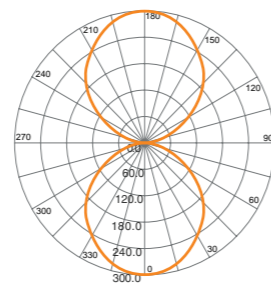

PUCK

LED WALL LUMINAIRE

PUCK

Code	Codice	Color	Colore	W	lm	IP
2040103		Anthracite	Antracite	30	1233	54

V	Hz	PF	Insulation Class	Classe di isolamento		
220-240	50-60	0.99	II			
LED Type	Tipo di LED	°K	CRI	Beam Angle	Apertura fascio lum.	IK
SMD	3000	≥ 82	109°			08
Operating temp.	Temp. esercizio	Therm.test °C	Test termico °C	CE		
-10 / +35° C		50°C		CE		

Carton	Imballo	
Dimensions mm	Dimensioni mm	545*505*155
Pieces	Numero pezzi	4
Volume m³	Volume m³	0.047
Gross Weight kg	Peso lordo kg	12.50
Net Weight kg	Peso netto kg	10.50