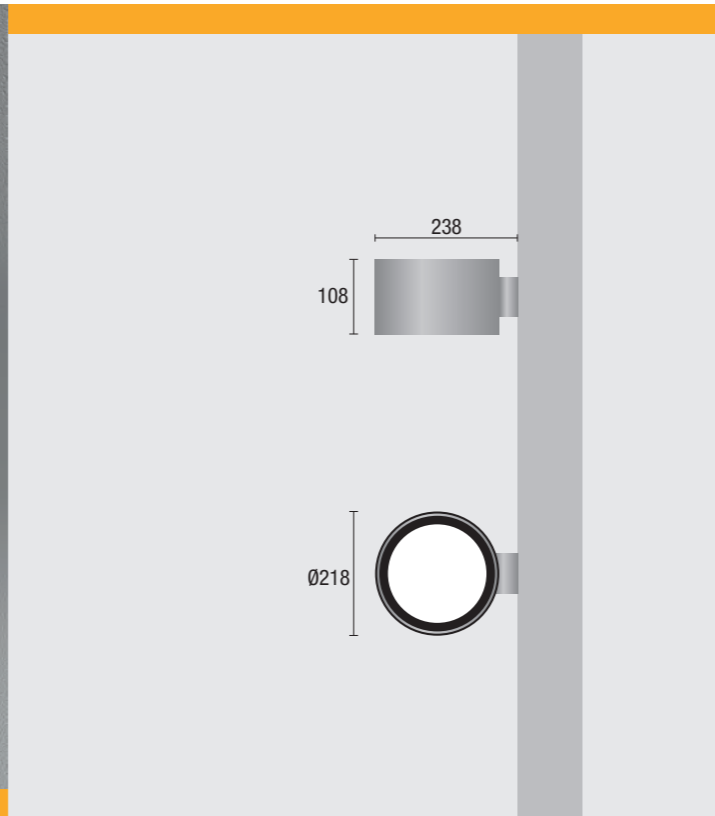

PUCK

LED WALL LUMINAIRE

PUCK

Code	Codice	Color	Colore	W	lm	IP
2040103		Anthracite	Antracite	30	1233	54

V	Hz	PF	Insulation Class	Classe di isolamento		
220-240	50-60	0.99	II			
LED Type	Tipo di LED	°K	CRI	Beam Angle	Apertura fascio lum.	IK
SMD	3000	≥ 82	109°			08
Operating temp.	Temp. esercizio	Therm.test °C	Test termico °C	CE		
-10 / +35° C		50°C		CE		

Carton	Imballo	
Dimensions mm	Dimensioni mm	545*505*155
Pieces	Numero pezzi	4
Volume m³	Volume m³	0.047
Gross Weight kg	Peso lordo kg	12.50
Net Weight kg	Peso netto kg	10.50