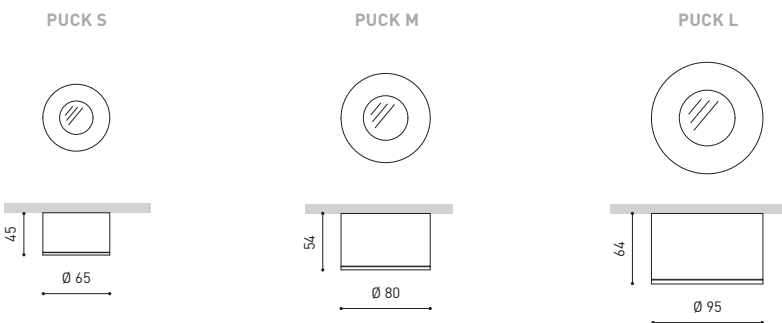

220-240 V~ |
 |
 IP20 | CRI>90 | L70B50 >36.000 h

 37°

		P	CCT	Flux	LOR
PUCK M	A251-10-00- WT NT	12W	2700K	960Lm	82%
	A251-10-01- WT NT	12W	3000K	1020Lm	82%
	A251-10-02- WT NT	12W	4000K	1080Lm	82%

220-240 V~ |
 |
 IP20 | CRI>90 | L70B50 >36.000 h

 43°

		P	CCT	Flux	LOR
PUCK L	A251-20-00- WT NT	20W	2700K	1500Lm	80%
	A251-20-01- WT NT	20W	3000K	1600Lm	80%
	A251-20-02- WT NT	20W	4000K	1660Lm	80%

220-240 V~ |
 |
 IP20 | CRI>90 | L70B50 >36.000 h

 45°

COLOUR | WT RAL 9016 | NT RAL 9005 | MATERIAL | AL | OPTICAL GLASS | » 368