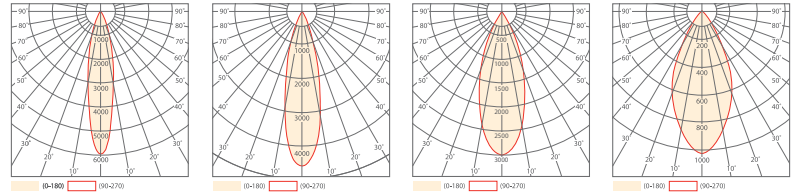

Standard (ON/OFF) ○ Control System (1-10V, DALI) ○

19°      25°      36°      50°

19°		25°		36°		50°	
m	Ø(m)	lux(center)	lux(side)	m	Ø(m)	lux(center)	lux(side)
1	0.37	5938	3034	1	0.47	4499	2225
2	0.74	1485	758	2	0.93	1124	556
3	1.10	660	337	3	1.40	500	247