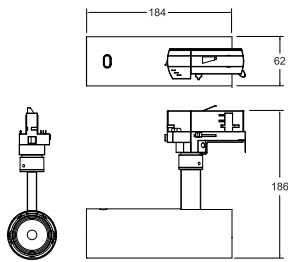

Black

Standard Track (ON/OFF)

Control Track (1-10V)

Dimension	W62 X L184 X H186
Power Consumption(SMPS included)	15W
Operating Voltage	AC100-240V
Material	AL, PC
Weight	0.70kg

MODEL NO.	CONTROL	POWER CONSUMPTION	LAMP LUMINOUS(lm)	LOR	COLOR RENDERING INDEX(RA)	COLOR TEMPERATURE(K)	BEAM ANGLE	BODY COLOR	REFLECTOR FINISH
18360W-827C-015-019	○	15W	1800	0.70	80	2700	19	White	Black
18360D-827C-015-019	○	15W	1800	0.70	80	2700	19	Black	Black
18360W-827C-015-025	○	15W	1800	0.67	80	2700	25	White	Black
18360D-827C-015-025	○	15W	1800	0.67	80	2700	25	Black	Black
18360W-827C-015-036	○	15W	1800	0.67	80	2700	36	White	Black
18360D-827C-015-036	○	15W	1800	0.67	80	2700	36	Black	Black
18360W-827C-015-050	○	15W	1800	0.66	80	2700	50	White	Black
18360D-827C-015-050	○	15W	1800	0.66	80	2700	50	Black	Black
18363W-827C-015-019	○	15W	1800	0.70	80	2700	19	White	Black
18363D-827C-015-019	○	15W	1800	0.70	80	2700	19	Black	Black
18363W-827C-015-025	○	15W	1800	0.67	80	2700	25	White	Black
18363D-827C-015-025	○	15W	1800	0.67	80	2700	25	Black	Black
18363W-827C-015-036	○	15W	1800	0.67	80	2700	36	White	Black
18363D-827C-015-036	○	15W	1800	0.67	80	2700	36	Black	Black
18363W-827C-015-050	○	15W	1800	0.66	80	2700	50	White	Black
18363D-827C-015-050	○	15W	1800	0.66	80	2700	50	Black	Black
18360W-830C-015-019	○	15W	1800	0.70	80	3000	19	White	Black
18360D-830C-015-019	○	15W	1800	0.70	80	3000	19	Black	Black
18360W-830C-015-025	○	15W	1800	0.67	80	3000	25	White	Black
18360D-830C-015-025	○	15W	1800	0.67	80	3000	25	Black	Black
18360W-830C-015-036	○	15W	1800	0.67	80	3000	36	White	Black
18360D-830C-015-036	○	15W	1800	0.67	80	3000	36	Black	Black
18360W-830C-015-050	○	15W	1800	0.66	80	3000	50	White	Black
18360D-830C-015-050	○	15W	1800	0.66	80	3000	50	Black	Black
18363W-830C-015-019	○	15W	1800	0.70	80	3000	19	White	Black
18363D-830C-015-019	○	15W	1800	0.70	80	3000	19	Black	Black
18363W-830C-015-025	○	15W	1800	0.67	80	3000	25	White	Black
18363D-830C-015-025	○	15W	1800	0.67	80	3000	25	Black	Black
18363W-830C-015-036	○	15W	1800	0.67	80	3000	36	White	Black
18363D-830C-015-036	○	15W	1800	0.67	80	3000	36	Black	Black
18363W-830C-015-050	○	15W	1800	0.66	80	3000	50	White	Black
18363D-830C-015-050	○	15W	1800	0.66	80	3000	50	Black	Black
18360W-840C-015-019	○	15W	1800	0.70	80	4000	19	White	Black
18360D-840C-015-019	○	15W	1800	0.70	80	4000	19	Black	Black
18360W-840C-015-025	○	15W	1800	0.67	80	4000	25	White	Black
18360D-840C-015-025	○	15W	1800	0.67	80	4000	25	Black	Black
18360W-840C-015-036	○	15W	1800	0.67	80	4000	36	White	Black
18360D-840C-015-036	○	15W	1800	0.67	80	4000	36	Black	Black
18360W-840C-015-050	○	15W	1800	0.66	80	4000	50	White	Black
18360D-840C-015-050	○	15W	1800	0.66	80	4000	50	Black	Black
18363W-840C-015-019	○	15W	1800	0.70	80	4000	19	White	Black
18363D-840C-015-019	○	15W	1800	0.70	80	4000	19	Black	Black
18363W-840C-015-025	○	15W	1800	0.67	80	4000	25	White	Black
18363D-840C-015-025	○	15W	1800	0.67	80	4000	25	Black	Black
18363W-840C-015-036	○	15W	1800	0.67	80	4000	36	White	Black
18363D-840C-015-036	○	15W	1800	0.67	80	4000	36	Black	Black
18363W-840C-015-050	○	15W	1800	0.66	80	4000	50	White	Black
18363D-840C-015-050	○	15W	1800	0.66	80	4000	50	Black	Black