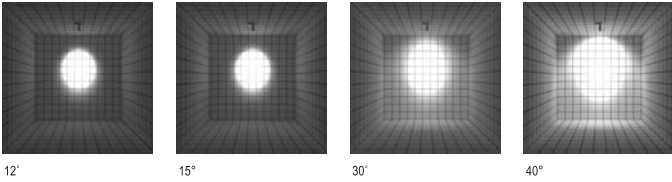

12°

15°

30°

40°