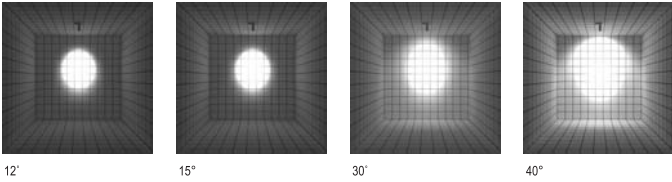

12°   15°   30°   40°