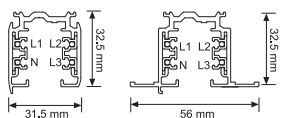

GLOBAL Trac Pro

Standard or recessed mounting version available.
For the three-circuit track system.