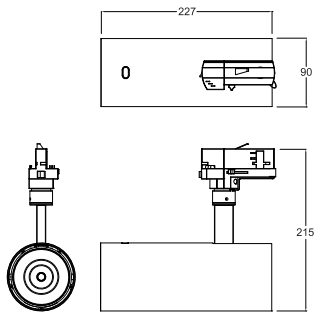

Black

Standard Track (ON/OFF)

Control Track (1-10V, DALI)

Dimension	W90 X L227 X H215
Power Consumption(SMPS included)	30W
Operating Voltage	AC100-240V
Material	AL, PC
Weight	1.70kg

MODEL NO.	CONTROL	POWER CONSUMPTION	LAMP LUMINOUS(lm)	LOR	COLOR RENDERING INDEX(RA)	COLOR TEMPERATURE(K)	BEAM ANGLE	BODY COLOR	REFLECTOR FINISH
18570W-827C-030-012	○	30W	3150	0.79	80	2700	12	White	Black
18570D-827C-030-012	○	30W	3150	0.79	80	2700	12	Black	Black
18570W-827C-030-015	○	30W	3150	0.76	80	2700	15	White	Black
18570D-827C-030-015	○	30W	3150	0.76	80	2700	15	Black	Black
18570W-827C-030-030	○	30W	3150	0.74	80	2700	30	White	Black
18570D-827C-030-030	○	30W	3150	0.74	80	2700	30	Black	Black
18570W-827C-030-040	○	30W	3150	0.74	80	2700	40	White	Black
18570D-827C-030-040	○	30W	3150	0.74	80	2700	40	Black	Black
18573W-827C-030-012	○	30W	3150	0.79	80	2700	12	White	Black
18573D-827C-030-012	○	30W	3150	0.79	80	2700	12	Black	Black
18573W-827C-030-015	○	30W	3150	0.76	80	2700	15	White	Black
18573D-827C-030-015	○	30W	3150	0.76	80	2700	15	Black	Black
18573W-827C-030-030	○	30W	3150	0.74	80	2700	30	White	Black
18573D-827C-030-030	○	30W	3150	0.74	80	2700	30	Black	Black
18573W-827C-030-040	○	30W	3150	0.74	80	2700	40	White	Black
18573D-827C-030-040	○	30W	3150	0.74	80	2700	40	Black	Black
18570W-830C-030-012	○	30W	3150	0.79	80	3000	12	White	Black
18570D-830C-030-012	○	30W	3150	0.79	80	3000	12	Black	Black
18570W-830C-030-015	○	30W	3150	0.76	80	3000	15	White	Black
18570D-830C-030-015	○	30W	3150	0.76	80	3000	15	Black	Black
18570W-830C-030-030	○	30W	3150	0.74	80	3000	30	White	Black
18570D-830C-030-030	○	30W	3150	0.74	80	3000	30	Black	Black
18570W-830C-030-040	○	30W	3150	0.74	80	3000	40	White	Black
18570D-830C-030-040	○	30W	3150	0.74	80	3000	40	Black	Black
18573W-830C-030-012	○	30W	3150	0.79	80	3000	12	White	Black
18573D-830C-030-012	○	30W	3150	0.79	80	3000	12	Black	Black
18573W-830C-030-015	○	30W	3150	0.76	80	3000	15	White	Black
18573D-830C-030-015	○	30W	3150	0.76	80	3000	15	Black	Black
18573W-830C-030-030	○	30W	3150	0.74	80	3000	30	White	Black
18573D-830C-030-030	○	30W	3150	0.74	80	3000	30	Black	Black
18573W-830C-030-040	○	30W	3150	0.74	80	3000	40	White	Black
18573D-830C-030-040	○	30W	3150	0.74	80	3000	40	Black	Black
18570W-840C-030-012	○	30W	3150	0.79	80	4000	12	White	Black
18570D-840C-030-012	○	30W	3150	0.79	80	4000	12	Black	Black
18570W-840C-030-015	○	30W	3150	0.76	80	4000	15	White	Black
18570D-840C-030-015	○	30W	3150	0.76	80	4000	15	Black	Black
18570W-840C-030-030	○	30W	3150	0.74	80	4000	30	White	Black
18570D-840C-030-030	○	30W	3150	0.74	80	4000	30	Black	Black
18570W-840C-030-040	○	30W	3150	0.74	80	4000	40	White	Black
18570D-840C-030-040	○	30W	3150	0.74	80	4000	40	Black	Black
18573W-840C-030-012	○	30W	3150	0.79	80	4000	12	White	Black
18573D-840C-030-012	○	30W	3150	0.79	80	4000	12	Black	Black
18573W-840C-030-015	○	30W	3150	0.76	80	4000	15	White	Black
18573D-840C-030-015	○	30W	3150	0.76	80	4000	15	Black	Black
18573W-840C-030-030	○	30W	3150	0.74	80	4000	30	White	Black
18573D-840C-030-030	○	30W	3150	0.74	80	4000	30	Black	Black
18573W-840C-030-040	○	30W	3150	0.74	80	4000	40	White	Black
18573D-840C-030-040	○	30W	3150	0.74	80	4000	40	Black	Black