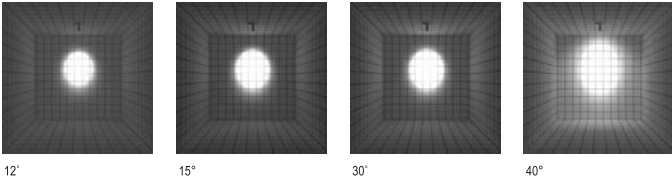

12°   15°   30°   40°