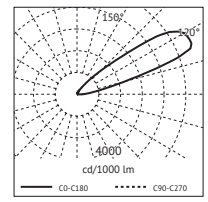

PASSUM ADJUSTABLE Ø 180mm

Kelvin	Aluminium Gehäuse | Edelstahl Gehäuse | NEW		Watt	Schwenkbare Optik | Adjustable optic	CRI	Lumen
	Aluminium body	Stainless steel body				
4000	PAS180-8NW7	PAS180-8NW07	8W/230V/50Hz	0-45°	>80	451
3000	PAS180-8WW7	PAS180-8WW07	8W/230V/50Hz	0-45°	>80	451