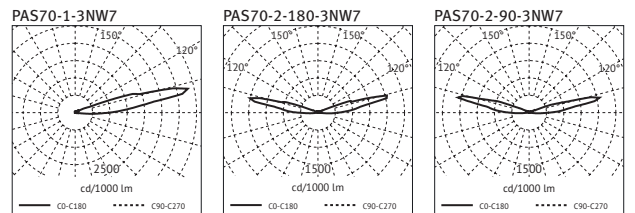

*Die Leuchten werden mit einer festverbauten LED der Effizienzklassen A++ - A geliefert und können nicht ausgetauscht werden. The luminaires are supplied with an integrated LED, which cannot be replaced. Efficiency classes A++ - A