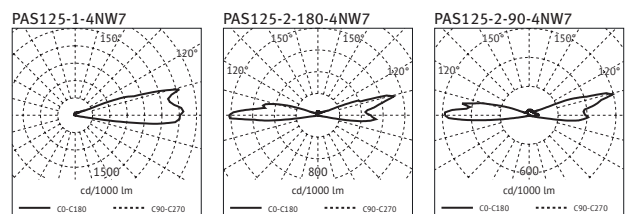

PASSUM SIDEWARDS Ø 125mm

Kelvin	Aluminium Gehäuse Aluminium body	Edelstahl Gehäuse Stainless steel body	NEW Watt	Aluminium-Abdeckung, rund Aluminium cover, round	CRI	Lumen
4000	PAS125-1-4NW7	PAS125-1-4NW07	4W/230V/50Hz	☀️ 1x 90° Lichtaustritt Window	>80	48
3000	PAS125-1-4WW7	PAS125-1-4WW07	4W/230V/50Hz	☀️ 1x 90° Lichtaustritt Window	>80	48
4000	PAS125-2-180-4NW7	PAS125-2-180-4NW07	4W/230V/50Hz	☀️ 2x 90° nebeneinander side by side	>80	84
3000	PAS125-2-180-4WW7	PAS125-2-180-4WW07	4W/230V/50Hz	☀️ 2x 90° nebeneinander side by side	>80	84
4000	PAS125-2-90-4NW7	PAS125-2-90-4NW07	4W/230V/50Hz	☀️ 2x 90° gegenüberliegend face to face	>80	84
3000	PAS125-2-90-4WW7	PAS125-2-90-4WW07	4W/230V/50Hz	☀️ 2x 90° gegenüberliegend face to face	>80	84