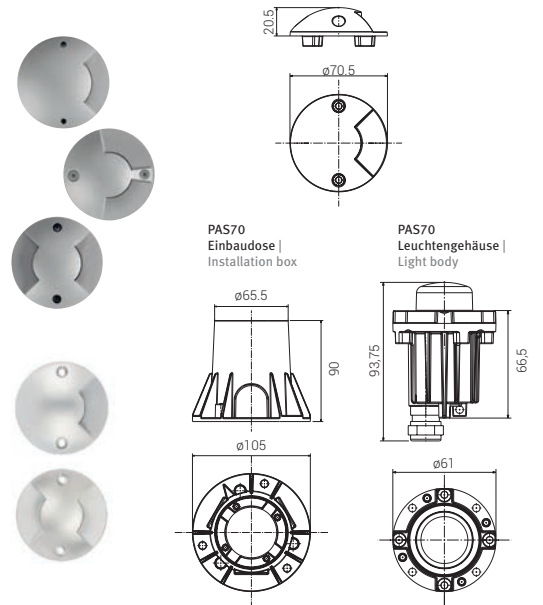

*Die Leuchten werden mit einer festverbauten LED der Effizienzklassen A++ - A geliefert und können nicht ausgetauscht werden. The luminaires are supplied with an integrated LED, which cannot be replaced. Efficiency classes A++ - A