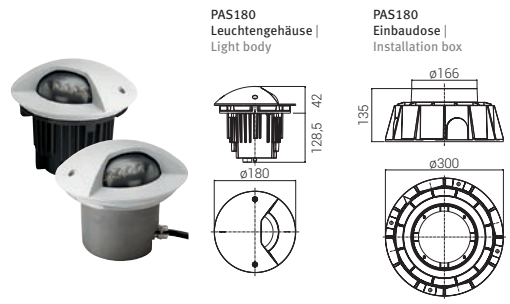

PASSUM ADJUSTABLE Ø 180mm

Kelvin	Aluminium Gehäuse | Edelstahl Gehäuse | NEW		Watt	Schwenkbare Optik | Adjustable optic	CRI	Lumen
	Aluminium body	Stainless steel body				
4000	PAS180-8NW7	PAS180-8NW07	8W/230V/50Hz	0-45°	>80	451
3000	PAS180-8WW7	PAS180-8WW07	8W/230V/50Hz	0-45°	>80	451