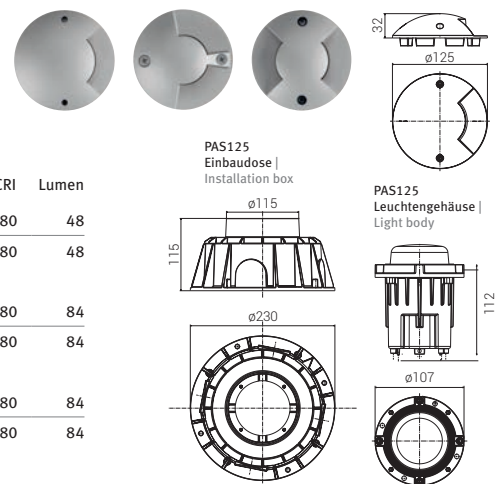

PASSUM SIDEWARDS Ø 70mm

Kelvin	Aluminium Gehäuse & Abdeckung Aluminium body & cover	Watt		CRI	Lumen
4000	PAS70-1-3NW7	3W	☀️ 1x 90° Lichtaustritt Window	>80	40
3000	PAS70-1-3WW7	3W	☀️ 1x 90° Lichtaustritt Window	>80	40
4000	PAS70-2-180-3NW7	3W	☀️ 2x 90° nebeneinander side by side	>80	78
3000	PAS70-2-180-3WW7	3W	☀️ 2x 90° nebeneinander side by side	>80	78
4000	PAS70-2-90-3NW7	3W	☀️ 2x 90° gegenüberliegend face to face	>80	78
3000	PAS70-2-90-3WW7	3W	☀️ 2x 90° gegenüberliegend face to face	>80	78
NEW					
Kelvin	Edelstahl Gehäuse & Abdeckung Stainless steel body & cover	Watt		CRI	Lumen
4000	PAS70-1-3NW0	3W	☀️ 1x 90° Lichtaustritt Window	>80	40
3000	PAS70-1-3WW0	3W	☀️ 1x 90° Lichtaustritt Window	>80	40
4000	PAS70-2-90-3NW0	3W	☀️ 2x 90° gegenüberliegend face to face	>80	78
3000	PAS70-2-90-3WW0	3W	☀️ 2x 90° gegenüberliegend face to face	>80	78

PASSUM SIDEWARDS Ø 125mm

Kelvin	Aluminium Gehäuse Aluminium body	Edelstahl Gehäuse Stainless steel body	NEW Watt	Aluminium-Abdeckung, rund Aluminium cover, round	CRI	Lumen
4000	PAS125-1-4NW7	PAS125-1-4NW07	4W/230V/50Hz	☀️ 1x 90° Lichtaustritt Window	>80	48
3000	PAS125-1-4WW7	PAS125-1-4WW07	4W/230V/50Hz	☀️ 1x 90° Lichtaustritt Window	>80	48
4000	PAS125-2-180-4NW7	PAS125-2-180-4NW07	4W/230V/50Hz	☀️ 2x 90° nebeneinander side by side	>80	84
3000	PAS125-2-180-4WW7	PAS125-2-180-4WW07	4W/230V/50Hz	☀️ 2x 90° nebeneinander side by side	>80	84
4000	PAS125-2-90-4NW7	PAS125-2-90-4NW07	4W/230V/50Hz	☀️ 2x 90° gegenüberliegend face to face	>80	84
3000	PAS125-2-90-4WW7	PAS125-2-90-4WW07	4W/230V/50Hz	☀️ 2x 90° gegenüberliegend face to face	>80	84