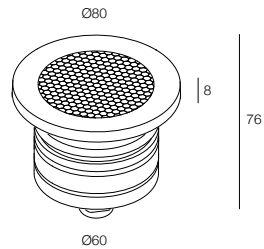

## ASTRO 80 IP67 SOLOVETRO

Lumen 3000K	1W 350mA	2W 500mA	3W 350mA	Finiture Finish	Colore LED LED Colour
	100lm	150lm	300lm		
15° Lens			7A3672._ _	3 Grigio - Gray	Y 2700K
30° Lens			763672._ _	4 Nero - Black	6 3000K
60° Lens			753672._ _	Z Champagne Gold	9 4000K
Lente ellittica Elliptical lens			773672._ _		1 5000K
Vetro satinato Frosted glass	713673._ _	713674._ _			
<b>A00482.40</b> Controcassa in alluminio con tappo Recessed box in aluminum with closure cap					
<b>A00487._0</b> Controcassa in alluminio con bordo Recessed box in aluminum with edge				Ø 83 mm	

## NESIS IP67 SOLOVETRO

Lumen 3000K	3W 350mA	3W RGB 350mA	6W 500mA	Finiture Finish	Colore LED LED Colour
	300lm	300lm	450lm		
10° Lens	733544._ _	733544._ 7	733545._ _	3 Grigio - Gray	Y 2700K
30° Lens	763544._ _	763544._ 7	763545._ _	4 Nero - Black	6 3000K
60° Lens	753544._ _	753544._ 7	753545._ _	Z Champagne Gold	9 4000K
					1 5000K
<b>A00483.40</b> Controcassa materiale plastico con tappo Recessed box in plastic with closure cap					
<b>A00433._0</b> Controcassa in alluminio con bordo Recessed box in aluminum with edge				Ø 85 mm	