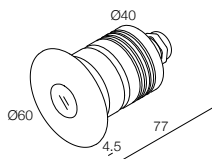

- IP67
- Class III

A00658.30	Controcassa Recessed box	Ø 74 mm
A00357.40	Micro connettore stagno Micro watertight connector	

ASTRO Qd 80

	1W 350mA	2W 500mA	3W 350mA	Finiture Finish	Colore LED LED Colour
Lumen 3000K	100lm	150lm	300lm		
15° Lens			7A3590._ _	3 Grigio - Gray	Y 2700K
30° Lens			763590._ _	4 Nero - Black	6 3000K
60° Lens			753590._ _	6 AISI 316L Acciaio inox Stainless Steel	9 4000K
Vetro satinato Frosted glass	713591._ _	713592._ _			1 5000K
Lente ellittica Elliptical lens			773590._ _		

- IP67
- Class III

A00658.30	Controcassa Recessed box	Ø 74 mm
A00357.40	Micro connettore stagno Micro watertight connector	

ARCO 60 i

	3W 350mA	3W 24 Vdc	3W RGB 350mA	Finiture Finish	Colore LED LED Colour
Lumen 3000K	300lm	300lm			
15° Lens	7A0788._ _	7A0828._ _		3 Grigio - Gray	Y 2700K
30° Lens	760788._ _	760828._ _	760788._ 7	6 AISI 316L Acciaio inox Stainless Steel	6 3000K
60° Lens	750788._ _	750828._ _			9 4000K
Vetro satinato Frosted glass	710789._ _	710829._ _	710789._ 7		1 5000K
Lente ellittica Elliptical lens	770788._ _	770828._ _			

- IP67
- Class III

A00129.30	Controcassa Recessed box	Ø 50 mm
A00250.40	Controcassa Recessed box	
A00387.40	Connettore stagno Watertight connector	