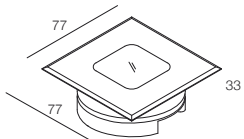

- IP67
- Class III

A00658.30	Controcassa Recessed box	Ø 74 mm
A00357.40	Micro connettore stagno Micro watertight connector	

ASTRO Qd 80

	1W 350mA	2W 500mA	3W 350mA	Finiture Finish	Colore LED LED Colour
Lumen 3000K	100lm	150lm	300lm		
15° Lens			7A3590._ _	3 Grigio - Gray	Y 2700K
30° Lens			763590._ _	4 Nero - Black	6 3000K
60° Lens			753590._ _	6 AISI 316L Acciaio inox Stainless Steel	9 4000K
Vetro satinato Frosted glass	713591._ _	713592._ _			1 5000K
Lente ellittica Elliptical lens			773590._ _		

- IP67
- Class III

A00658.30	Controcassa Recessed box	Ø 74 mm
A00357.40	Micro connettore stagno Micro watertight connector	

ARCO 60 i

	3W 350mA	3W 24 Vdc	3W RGB 350mA	Finiture Finish	Colore LED LED Colour
Lumen 3000K	300lm	300lm			
15° Lens	7A0788._ _	7A0828._ _		3 Grigio - Gray	Y 2700K
30° Lens	760788._ _	760828._ _	760788._ 7	6 AISI 316L Acciaio inox Stainless Steel	6 3000K
60° Lens	750788._ _	750828._ _			9 4000K
Vetro satinato Frosted glass	710789._ _	710829._ _	710789._ 7		1 5000K
Lente ellittica Elliptical lens	770788._ _	770828._ _			

- IP67
- Class III

A00129.30	Controcassa Recessed box	Ø 50 mm
A00250.40	Controcassa Recessed box	
A00387.40	Connettore stagno Watertight connector	