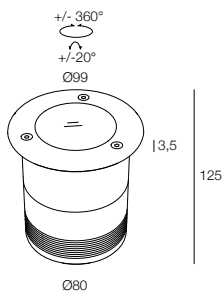

- IP67
- Class III

A00333.40	Controcassa Recessed box	Ø 98 mm
A00387.40	Connettore stagno Watertight connector	

TONO iR IP67

	3W 900mA	6W 500mA	Finiture Finish	Colore LED LED Colour
Lumen 3000K	200lm	450lm		
3° Lens	7T3684._ _		3 Grigio - Gray	Y 2700K
10° Lens		733683._ _	4 Nero - Black	6 3000K
30° Lens		763683._ _	6 AISI 316L Acciaio inox Stainless Steel	9 4000K
				1 5000K