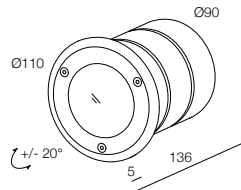

IP67

Class III

A00489.40

Controcassa
Recessed box

Ø 55 mm

GIOVE 7S R

	7W 350mA	7W 24 Vdc	Finiture Finish	Colore LED LED Colour
Lumen 3000K	700lm	700lm		
10° Lens	733172._ _	733173._ _	3 Grigio - Gray	Y 2700K
20° Lens	783172._ _	783173._ _	6 AISI 316L Acciaio inox Stainless Steel	6 3000K
30° Lens	763172._ _	763173._ _		9 4000K
Vetro satinato Frosted glass	713172._ _	713173._ _		1 5000K