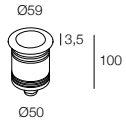

50° Lens

7D3739._ _

A00569.30

Controcassa alluminio
Recessed box aluminum

Ø 55 mm

IP67

Class I

TONO i IP67