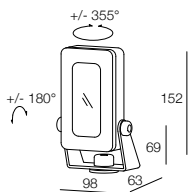

SIRIO 6 EVO

	6W 350mA	6W 24 Vdc	Finiture Finish	Colore LED LED Colour
Lumen 3000K	600lm	600lm		
10° Lens	733143._ _	733144._ _	3 Grigio - Gray T Titanio - Titanium	Y 2700K 6 3000K 9 4000K 1 5000K
30° Lens	763143._ _	763144._ _		
60° Lens	753143._ _	753144._ _		