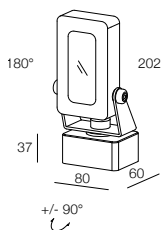

SIRIO 6 EVO

	6W 350mA	6W 24 Vdc	Finiture Finish	Colore LED LED Colour
Lumen 3000K	600lm	600lm		
10° Lens	733143._ _	733144._ _	3 Grigio - Gray T Titanio - Titanium	Y 2700K 6 3000K 9 4000K 1 5000K
30° Lens	763143._ _	763144._ _		
60° Lens	753143._ _	753144._ _		