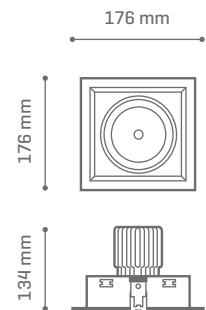

MAGNUM 30W

		W	K	Lm	mA	Colour	
30570303W		30W	3000K	2400	750	Matt White	1/6
30570303N		30W	3000K	2400	750	Matt Black	1/6
30570304W		30W	4000K	2500	750	Matt White	1/6
30570304N		30W	4000K	2500	750	Matt Black	1/6
30580303W	DIM 1-10V	30W	3000K	2400	750	Matt White	1/6
30580303N	DIM 1-10V	30W	3000K	2400	750	Matt Black	1/6
30580304W	DIM 1-10V	30W	4000K	2500	750	Matt White	1/6
30580304N	DIM 1-10V	30W	4000K	2500	750	Matt Black	1/6
30760303W	DIM DALI / PUSH	30W	3000K	2400	750	Matt White	1/6
30760303N	DIM DALI / PUSH	30W	3000K	2400	750	Matt Black	1/6
30760304W	DIM DALI / PUSH	30W	4000K	2500	750	Matt White	1/6
30760304N	DIM DALI / PUSH	30W	4000K	2500	750	Matt Black	1/6

220-240 V
50-60 Hz
CRI >80

ACCESSORIES

30570300	Magnum Reflector 15°	1
30570301	Magnum Reflector 24°	1

MAGNUM 60W

		W	K	Lm	mA	Colour	
30570603W		60W	3000K	4800	1500	Matt White	1/4
30570603N		60W	3000K	4800	1500	Matt Black	1/4
30570604W		60W	4000K	5000	1500	Matt White	1/4
30570604N		60W	4000K	5000	1500	Matt Black	1/4
30580603W	 DIM 1-10V	60W	3000K	4800	1500	Matt White	1/4
30580603N	 DIM 1-10V	60W	3000K	4800	1500	Matt Black	1/4
30580604W	 DIM 1-10V	60W	4000K	5000	1500	Matt White	1/4
30580604N	 DIM 1-10V	60W	4000K	5000	1500	Matt Black	1/4
30760603W	 DIM DALI / PUSH	60W	3000K	4800	1500	Matt White	1/4
30760603N	 DIM DALI / PUSH	60W	3000K	4800	1500	Matt Black	1/4
30760604W	 DIM DALI / PUSH	60W	4000K	5000	1500	Matt White	1/4
30760604N	 DIM DALI / PUSH	60W	4000K	5000	1500	Matt Black	1/4