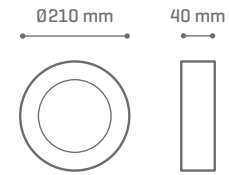

FLAT TOP Surface N

	W	K	Lm	mA	
30910183	18W	3000K	1350	300	1/20
30910184	18W	4000K	1440	300	1/20

|
 |
 200-240 V
50-60 Hz
CRI >80

|
 |
 |
 |
 |

FLAT TOP Surface Square N

	W	K	Lm	mA	
30920183	18W	3000K	1350	300	1/20
30920184	18W	4000K	1440	300	1/20

|
 |
 200-240 V
50-60 Hz
CRI >80

|
 |
 |
 |
 |

3 YEARS
GUARANTEE

ALU · COLOUR: Blanco Mate / Matt White / Blanc Mat