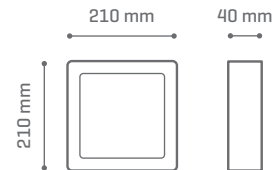

3 YEARS
GUARANTEE

ALU · COLOUR: Blanco Mate / Matt White / Blanc Mat