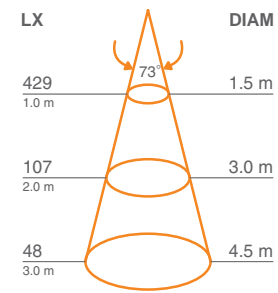

# DUAL MAXI

### DUAL MAXI

Code	Codice	Color	Colore	W	lm	IP
1590103		Anthracite	Antracite	2 x 7	1116	54

V	Hz	PF	Insulation Class	Classe di isolamento		
220-240	50-60	0.93	II			
LED Type	Tipo di LED	°K	CRI	Beam Angle	Apertura fascio lum.	IK
CREE		3000	≥ 82	73°		08
Operating temp.	Temp. esercizio	Therm.test °C	Test termico °C	CE		
-10 / +35° C		50° C		CE		

Carton	Imballo	
Dimensions mm	Dimensioni mm	335*195*230
Pieces	Numero pezzi	12
Volume m³	Volume m³	0.015
Gross Weight kg	Peso lordo kg	10.10
Net Weight kg	Peso netto kg	9.30