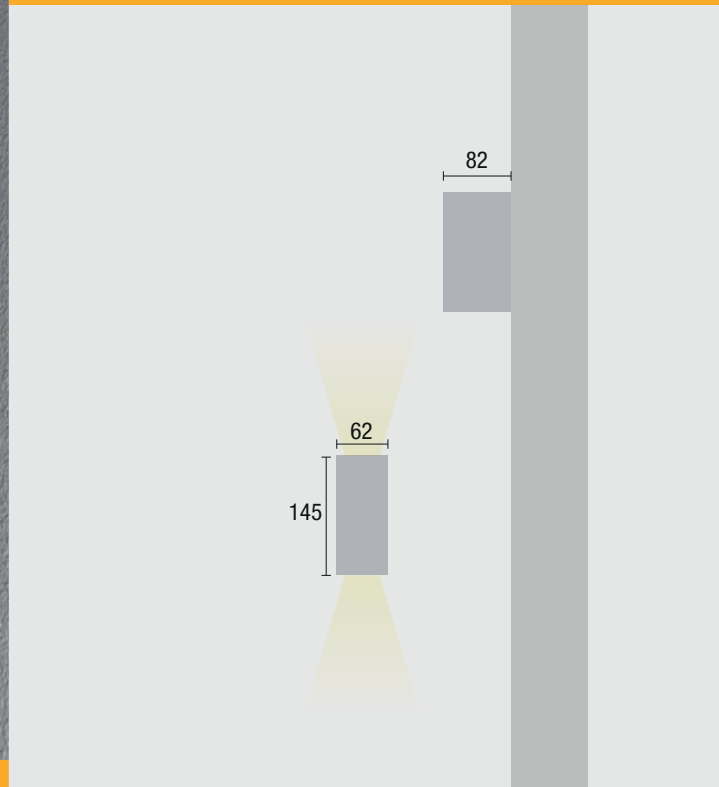

# DUAL MAXI

## LED WALL LUMINAIRE

### DUAL MAXI

Code	Codice	Color	Colore	W	lm	IP
1590103		Anthracite	Antracite	2 x 7	1116	54

V	Hz	PF	Insulation Class	Classe di isolamento		
220-240	50-60	0.93	II			
LED Type	Tipo di LED	°K	CRI	Beam Angle	Apertura fascio lum.	IK
CREE		3000	≥ 82	73°		08
Operating temp.	Temp. esercizio	Therm.test °C	Test termico °C	CE		
-10 / +35° C		50° C		CE		

Carton	Imballo	
Dimensions mm	Dimensioni mm	335*195*230
Pieces	Numero pezzi	12
Volume m³	Volume m³	0.015
Gross Weight kg	Peso lordo kg	10.10
Net Weight kg	Peso netto kg	9.30