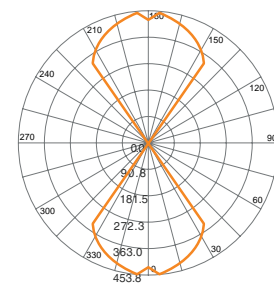

### DUAL MAXI

Code	Codice	Color	Colore	W	lm	IP
1590103		Anthracite	Antracite	2 x 7	1116	54

V	Hz	PF	Insulation Class	Classe di isolamento		
220-240	50-60	0.93	II			
LED Type	Tipo di LED	°K	CRI	Beam Angle	Apertura fascio lum.	IK
CREE		3000	≥ 82	73°		08
Operating temp.	Temp. esercizio	Therm.test °C	Test termico °C	CE		
-10 / +35° C		50° C		CE		