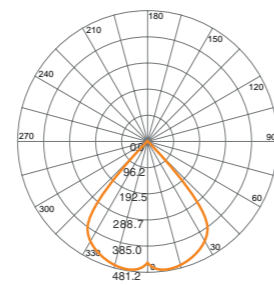

DUAL MINI

LED WALL LUMINAIRE

DUAL MINI

Code	Codice	Color	Colore	W	lm	IP
1590203		Anthracite	Antracite	7	577	54

V	Hz	PF	Insulation Class	Classe di isolamento		
220-240	50-60	0.88				
LED Type	Tipo di LED	°K	CRI	Beam Angle	Apertura fascio lum.	IK
CREE		3000	≥ 82	72°		08
Operating temp.	Temp. esercizio	Therm.test °C	Test termico °C	CE		
-10 / +35° C		50° C		CE		

Carton	Imballo	
Dimensions mm	Dimensioni mm	285*225*240
Pieces	Numero pezzi	18
Volume m³	Volume m³	0.015
Gross Weight kg	Peso lordo kg	11.50
Net Weight kg	Peso netto kg	10.40