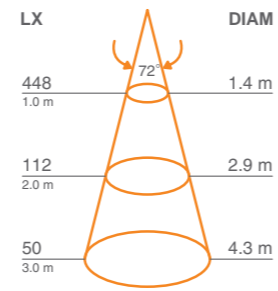

DUAL MINI

LED WALL LUMINAIRE

DUAL MINI

Code	Codice	Color	Colore	W	lm	IP
1590203		Anthracite	Antracite	7	577	54

V	Hz	PF	Insulation Class	Classe di isolamento		
220-240	50-60	0.88				
LED Type	Tipo di LED	°K	CRI	Beam Angle	Apertura fascio lum.	IK
CREE		3000	≥ 82	72°		08
Operating temp.	Temp. esercizio	Therm.test °C	Test termico °C	CE		
-10 / +35° C		50° C		CE		

Carton	Imballo	
Dimensions mm	Dimensioni mm	285*225*240
Pieces	Numero pezzi	18
Volume m³	Volume m³	0.015
Gross Weight kg	Peso lordo kg	11.50
Net Weight kg	Peso netto kg	10.40