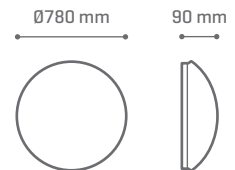

SURF XXL

- Surf de talla maxi, con regulación.
- Maxi-size Surf, with regulation.
- Plafonnier de grande taille, avec réglage.
- Surf misura maxi, regolabile.
- Surf in Maxi-Größe, regelbar.

SURF XXL

		W	K	Lm	
30381003		100W	3000K	6500	1/3

220-240 V
50-60 Hz
CRI >80

PMMA · COLOUR: Blanco / White / Blanc