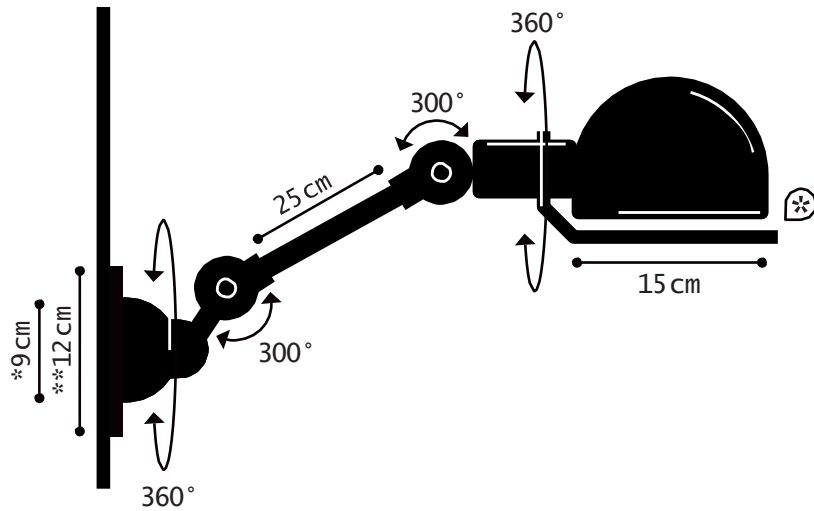

Construction entièrement métallique - Combinaison de bras articulés de différentes longueurs. Articulations réglables. Douilles E27 ou E26, ampoule 60W maxi.

Modèle : LOFT
CLASSE I - E26/E27

IP20
Max. 60W
110-240V -50/60 Hz

Made in France

EN OPTION

- Switch | Interrupteur
- Switch + Cordon | Interrupteur + Cordon
- Switch position : Head | Position de l'interrupteur : Réflecteur

INCLUS

- Back plate | Rosace de fixation
- * Circle handling | Cercle de manipulation

WALL LAMP

MATERIAL

Steel - Cast aluminium
Porcelain (socket)

WEIGHT

Net weight : 1.72kg
Brut weight : 2.14kg

DIMENSIONS

Head : 15 cm
1 arm 25cm long
*ø90mm base to screw
**ø120mm back plate

PACKAGING

71/23/14 cm

APPLIQUE MURALE

MATERIAUX

Acier - Fonte d'aluminium
Porcelaine (douille)

POIDS

Poids net : 1.72kg
Poids brut : 2.14kg

DIMENSIONS

Réflecteur : 15 cm
1 bras de 25 cm
*Socle à visser ø90mm
**Rosace de fixation ø120mm